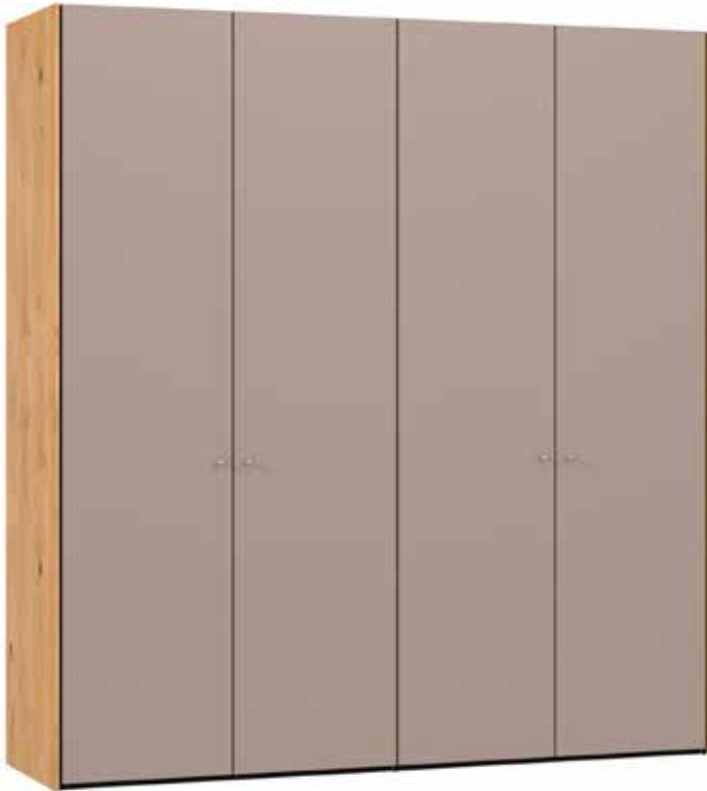

300

Front Glas Nougat matt
Façade Verre nougat mat
Front Nougat glass matt
Front Glas nougat mat

Echtholz furnier kann eine unterschiedliche Anzahl und Formen von natürlich gewachsenen Asten und Verwachsungen aufweisen
Le nombre et la forme des courbures et noeuds naturels du placage en bois véritable peuvent varier
Real wood veneer can have a varying number of naturally grown gnarls and knots, which come in many different shapes and forms
Echt houten fineer kan een uiteenlopend aantal en vormen van op natuurlijke wijze gegroeide takken en vergroeiingen vertonen

	Korpus Corps Body Romp	Novaschwarz Novanoir Novablack Novazwart	Aufdoppelung Doublage Extra colored outside wall Verdubbelings zijwanden	Eiche furniert Chêne plaqué Oak veneer Eiken fineer
				4185 0821
				4185 0831
				4185 0841
				4185 0851
				4185 0861

Im Preis inbegriffen: 1 Einlegeboden (16 mm) und 1 Kleiderstange pro Abteil
Inclus dans le prix: 1 rayon (16 mm) et 1 tringle à habits par compartiment
Included in the price: 1 shelf (16 mm) and 1 clothes rail per element
In de prijs inbegrepen: 1 plank (16 mm) en 1 kledingroede per vak