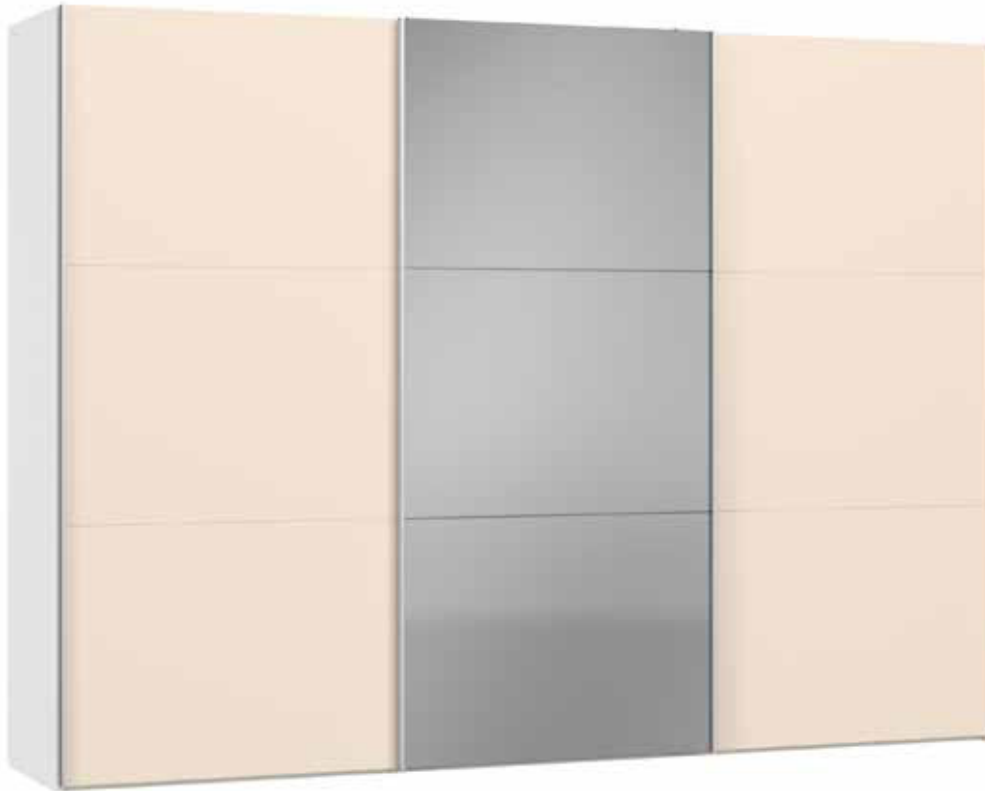

Front «Kaschmir» / Spiegel dunkel
Façade «Kaschmir» / Miroir foncé
Front «Kaschmir» / Dark mirror
Front «Kaschmir» / Spiegel donker

	Korpus Corps Body Romp	Cremeweiss Blanc crème Cream white Crémewit	Novaschwarz Novanoir Novablack Novazwart	Premiumweiss Blanc premium Premium white Wit premium	Eichenstruktur Natur Structure chêne nature Oak structure natural Eikenstructuur natuur	Nougat Nougat Nougat Nougat
152,2 cm		6593 0431	6141 6731	6366 6531	6276 6331	6476 9731
202,2 cm		6593 0441	6141 6741	6366 6541	6276 6341	6476 9741
227,6 cm		6593 0445	6141 6745	6366 6545	6276 6345	6476 9745
252,8 cm		6593 0451	6141 6751	6366 6551	6276 6351	6476 9751
278,0 cm		6593 0455	6141 6755	6366 6555	6276 6355	6476 9755
303,1 cm		6593 0461	6141 6761	6366 6561	6276 6361	6476 9761
328,2 cm		6593 0465	6141 6765	6366 6565	6276 6365	6476 9765
378,5 cm		6593 0475	6141 6775	6366 6575	6276 6375	6476 9775

Im Preis inbegriffen: 1 Einlegeboden (16 mm) und 1 Kleiderstange pro Abteil
Inclus dans le prix: 1 rayon (16 mm) et 1 tringle à habits par compartiment
Included in the price: 1 shelf (16 mm) and 1 clothes rail per element
In de prijs inbegrepen: 1 plank (16 mm) en 1 kledingroede per vak