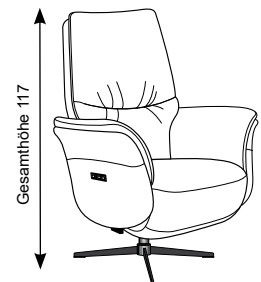

Fuß 1

Fuß A3
Metall

Fuß 2

Fuß HK
Holz

Fuß 3

Parkettrolle

HERMO - VITAL

2884
Seitenteil A
bodenfrei

2888
Seitenteil B
bodennah

Bitte wählen Sie zwischen den Größen S, M oder L

Die Maßangaben im Preisteil geben jeweils die niedrigsten Werte (small) für Höhe, Tiefe, Sitzhöhe, Sitztiefe, Liegefläche und Stellfläche an.

S
small

M
medium

L
large

Gesamthöhe 105
Sitzhöhe: 45
Sitztiefe: 51
Liegefläche 47x160
Stellmaße verwandelt 160

Körpergröße bis ca 173 cm
Gewicht bis 150 kg

Gesamthöhe 111
Sitzhöhe: 47
Sitztiefe: 53
Liegefläche 47x165
Stellmaße verwandelt 165

Körpergröße bis ca 185 cm
Gewicht bis 150 kg

Gesamthöhe 117
Sitzhöhe: 49
Sitztiefe: 55
Liegefläche 47x170
Stellmaße verwandelt 170

Körpergröße ab ca 186 cm
Gewicht bis 150 kg

Rücken: PUR-Schaum Inklusive Kopfteilverstellung