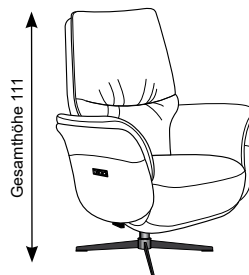

Fuß 1

Fuß A3
Metall

Fuß 2

Fuß HK
Holz

Fuß 3

Parkettrolle

HERMO - VITAL

2884
Seitenteil A
bodenfrei

2888
Seitenteil B
bodennah

Bitte wählen Sie zwischen den Größen S, M oder L

Die Maßangaben im Preisteil geben jeweils die niedrigsten Werte (small) für Höhe, Tiefe, Sitzhöhe, Sitztiefe, Liegefläche und Stellfläche an.

S
small

M
medium

L
large

Gesamthöhe 105
Sitzhöhe: 45
Sitztiefe: 51
Liegefläche 47x160
Stellmaße verwandelt 160

Körpergröße bis ca 173 cm
Gewicht bis 150 kg

Gesamthöhe 111
Sitzhöhe: 47
Sitztiefe: 53
Liegefläche 47x165
Stellmaße verwandelt 165

Körpergröße bis ca 185 cm
Gewicht bis 150 kg

Gesamthöhe 117
Sitzhöhe: 49
Sitztiefe: 55
Liegefläche 47x170
Stellmaße verwandelt 170

Körpergröße ab ca 186 cm
Gewicht bis 150 kg

Rücken: PUR-Schaum Inklusive Kopfteilverstellung