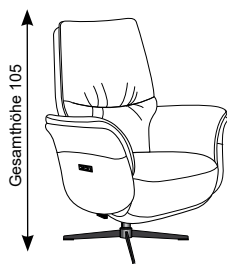

Fuß 1

Fuß A3
Metall

Fuß 2

Fuß HK
Holz

Fuß 3

Parkettrolle

HERMO - VITAL

2884
Seitenteil A
bodenfrei

2888
Seitenteil B
bodennah

Bitte wählen Sie zwischen den Größen S, M oder L

Die Maßangaben im Preisteil geben jeweils die niedrigsten Werte (small) für Höhe, Tiefe, Sitzhöhe, Sitztiefe, Liegefläche und Stellfläche an.

S
small

M
medium

L
large

Gesamthöhe 105
Sitzhöhe: 45
Sitztiefe: 51
Liegefläche 47x160
Stellmaße verwandelt 160

Körpergröße bis ca 173 cm
Gewicht bis 150 kg

Gesamthöhe 111
Sitzhöhe: 47
Sitztiefe: 53
Liegefläche 47x165
Stellmaße verwandelt 165

Körpergröße bis ca 185 cm
Gewicht bis 150 kg

Gesamthöhe 117
Sitzhöhe: 49
Sitztiefe: 55
Liegefläche 47x170
Stellmaße verwandelt 170

Körpergröße ab ca 186 cm
Gewicht bis 150 kg

Rücken: PUR-Schaum Inklusive Kopfteilverstellung