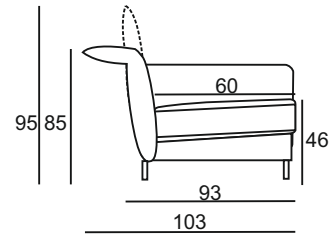

Barczewo, Polen

Möbel Letz GmbH
Am Gewerbepark 11
06895 Zahna-Elster

Tel.: 035383 - 6018 50

Fax.: 035383 - 6018 17

Jakarta

Jakarta 3PL-DR 1,5 Chair

Jakarta

PRODUCT INFORMATION

MEASUREMENTS:

	3 Sofa	3 PLR	D
WIDTH	230	205	120
HEIGH	85	85	85
DEPTH	103	103	185

Dimensions may be differences +/- 3%, depending on the choice and configuration upholstery

STANDARD:

Metal legs

SEAT: filled HR-3032 foam