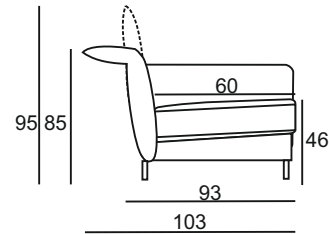

Barczewo, Polen

Möbel Letz GmbH
Am Gewerbepark 11
06895 Zahna-Elster

Tel.: 035383 - 6018 50

Fax.: 035383 - 6018 17

Jakarta

Jakarta 3PL-DR 1,5 Chair

Jakarta

PRODUCT INFORMATION

MEASUREMENTS:

	3 Sofa	3 PLR	D
WIDTH	230	205	120
HEIGH	85	85	85
DEPTH	103	103	185

Dimensions may be differences +/- 3%, depending on the choice and configuration upholstery

STANDARD:

Metal legs

SEAT: filled HR-3032 foam