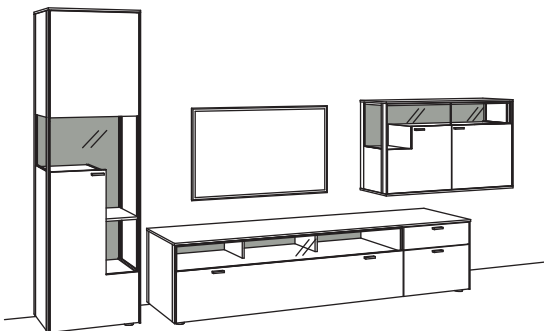

Zusatzausstattung, wahlweise:

1x Kabeldurchlass, Lowboard	S781-0000
1x Kabelblende mit TV-Wandhalterung	S098-0326
1x Infrarot-Repeater	S089-0026

Kombination AD06-....

AD56-.... spiegelseitig zur Abbildung