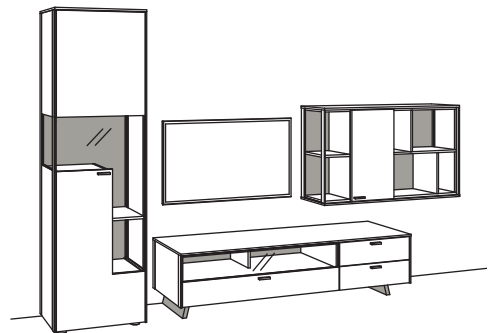

Kombination AD05-....

AD55-.... spiegelseitig zur Abbildung

B 325 cm
H 207 cm
T 53/43/33 cm

-0318 Eiche rustico hell/anthrazit matt

Kombination bestehend aus:

1x Vitrine Andra-living, links angeschlagen	S760-0318
1x Lowboard Andra-living	S703-0318
1x Untergestell Andra-living, Lack	S780-1802
1x Hängetype Andra-living, rechts angeschlagen	S727-0318

BELEUCHTUNGS-PAKET:

Komplette Beleuchtung inkl. Trafo, Verlängerung u. Funkdimmer **SWA5-0000**

BELEUCHTUNG für Einzelbestellungen:

1x 2er Set LED-Beleuchtung, Lowboard	S790-0002
1x 3er Set LED-Beleuchtung, Vitrine	S790-0003
1x 6er Set LED-Beleuchtung, Hängetype	S790-0006
1x Untergestellbeleuchtung, Lowboard	S793-0002
2x Trafo à	S795-0000
1x Extra Verlängerung Andra-living	S796-0000
1x Funkdimmer-Set	S094-0026

Zusatzausstattung, wahlweise:

1x Kabeldurchlass, Lowboard	S781-0000
1x Kabelblende mit TV-Wandhalterung	S098-0326
1x Infrarot-Repeater	S089-0026