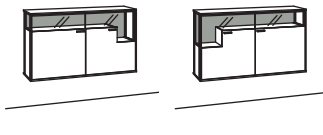

Bestell-Nr.:	S728- S729-
-0318 Eiche rustico hell/anthrazit matt	
3er Set LED-Beleuchtung	S790-0003
Trafo	S795-0000

Hängetype Andra-living

1-türig
1 Holzboden, fest
Belastbarkeit bis 30 kg
Rückwand anthrazit matt
Aufgebaut

B à 39 cm
H 139 cm
T 33 cm