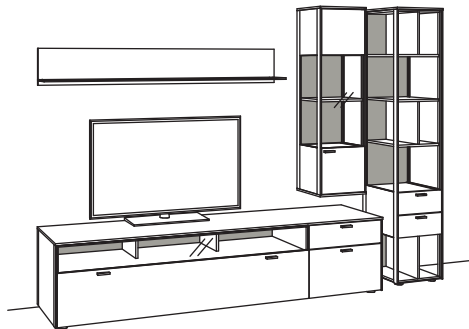

Zusatz-ausstattung, wahlweise:

1x Kabeldurchlass, Lowboard	S781-0000
-----------------------------	-----------

Kombination AD03-....

AD53-.... spiegelseitig zur Abbildung ()

B 305 cm
H 207 cm
T 53/43/33/20 cm