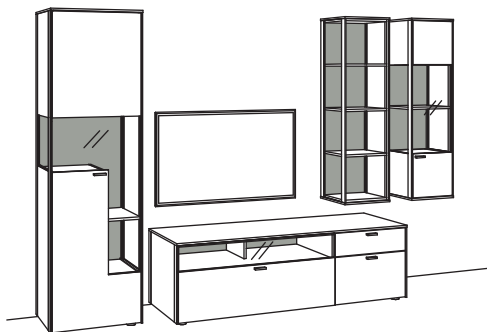

Kombination AD04-....

AD54-.... spiegelseitig zur Abbildung ( )

B 323 cm
H 207 cm
T 53/43/33 cm

-0318 Eiche rustico hell/anthrazit matt

Kombination bestehend aus:

1x Vitrine , links angeschlagen	S760-0318
1x Lowboard	S713-0318
1x Hängeregal , offen	S722-0318
1x Hängetype , rechts angeschlagen	S721-0318

BELEUCHTUNGS-PAKET:

Komplette Beleuchtung inkl. Trafo, Verlängerung u. Funkdimmer **SWA4-0000**

BELEUCHTUNG für Einzelbestellungen:

2x 2er Set LED-Beleuchtung, Lowboard/Hängetype	S790-0002
1x 3er Set LED-Beleuchtung, Vitrine	S790-0003
1x 4er Set LED-Beleuchtung, Hängeregal	S790-0004
1x Touchschalter dimmbar inkl. Trafo	S795-0000
2x Extra Verlängerung	S796-0000
1x Funkdimmer-Set	S094-0026

Zusatz-ausstattung, wahlweise:

1x Kabeldurchlass, Lowboard	S781-0000	
1x Untergestell anthrazit, Lowboard	S780-18..	s. S. 52
1x Untergestellbeleuchtung	S793-0002