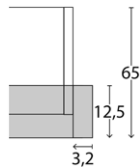

Passepartoutrahmen

mit und ohne Beleuchtung

Beschreibung	Maße in cm	Höhe 220,0 cm (für Schrankhöhe 216,0 cm)		Höhe 240,0 cm (für Schrankhöhe 236,0 cm)	
		Best.-Nr.	EUR	Best.-Nr.	EUR
Passepartoutrahmen ohne Beleuchtung B 2 x 3,2 cm	für Schrankbreite 50,0 cm	B 56,4	980	920	
	für Schrankbreite 100,0 cm	B 106,4	981	921	
	für Schrankbreite 150,0 cm	B 156,4	982	922	
	für Schrankbreite 200,0 cm	B 206,4	983	923	
	für Schrankbreite 250,0 cm	B 256,4	984	924	
	für Schrankbreite 300,0 cm	B 306,4	985	925	
	für Schrankbreite 350,0 cm	B 356,4	986	926	
	für Schrankbreite 400,0 cm	B 406,4 T 12,5	987	927	
Umlaufende LED- Beleuchtung (optional) Aufpreis Nicht nachträglich einbaubar!	für Schrankbreite 50,0 cm	B 56,4	887	791	
	für Schrankbreite 100,0 cm	B 106,4	888	792	
	für Schrankbreite 150,0 cm	B 156,4	889	793	
	für Schrankbreite 200,0 cm	B 206,4	805	794	
	für Schrankbreite 250,0 cm	B 256,4	806	795	
	für Schrankbreite 300,0 cm	B 306,4	807	796	
	für Schrankbreite 350,0 cm	B 356,4	850	852	
	für Schrankbreite 400,0 cm	B 406,4 T 12,5	851	853	

Draufsicht Schrank
inkl. PPT-Rahmen (Maße in cm)