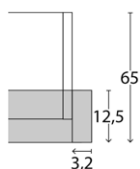

Passepartoutrahmen

mit Beleuchtung

Passepartoutrahmen mit Power-LED- Beleuchtung B 2 x 3,2 cm	für Schrankbreite 50,0 cm	B 56,4	928	936	
	für Schrankbreite 100,0 cm	B 106,4	929	950	
	für Schrankbreite 150,0 cm	B 156,4	930	951	
	für Schrankbreite 200,0 cm	B 206,4	931	939	
	für Schrankbreite 250,0 cm	B 256,4	932	940	
	für Schrankbreite 300,0 cm	B 306,4	933	941	
	für Schrankbreite 350,0 cm	B 356,4	934	942	
	für Schrankbreite 400,0 cm	B 406,4 T 12,5	935	943	
LED-Stollenbeleuchtung für Seitenstollen und Passepartoutrahmen ohne umlaufende Beleuchtung verwendbar. Best.-Nr. 098 = 20,7 Watt Best.-Nr. 099 = 22,3 Watt Nicht nachträglich einbaubar!		B 1,0 T 2,0	098	099	

Draufsicht Schrank
inkl. PPT-Rahmen (Maße in cm)