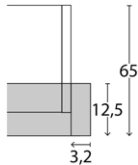

Passepartoutrahmen

mit und ohne Beleuchtung

Beschreibung	Maße in cm	Höhe 220,0 cm (für Schrankhöhe 216,0 cm)		Höhe 240,0 cm (für Schrankhöhe 236,0 cm)	
		Best.-Nr.	EUR	Best.-Nr.	EUR
Passepartoutrahmen ohne Beleuchtung B 2 x 3,2 cm	für Schrankbreite 50,0 cm	B 56,4	980	920	
	für Schrankbreite 100,0 cm	B 106,4	981	921	
	für Schrankbreite 150,0 cm	B 156,4	982	922	
	für Schrankbreite 200,0 cm	B 206,4	983	923	
	für Schrankbreite 250,0 cm	B 256,4	984	924	
	für Schrankbreite 300,0 cm	B 306,4	985	925	
	für Schrankbreite 350,0 cm	B 356,4	986	926	
	für Schrankbreite 400,0 cm	B 406,4 T 12,5	987	927	
Umlaufende LED- Beleuchtung (optional) Aufpreis Nicht nachträglich einbaubar!	für Schrankbreite 50,0 cm	B 56,4	887	791	
	für Schrankbreite 100,0 cm	B 106,4	888	792	
	für Schrankbreite 150,0 cm	B 156,4	889	793	
	für Schrankbreite 200,0 cm	B 206,4	805	794	
	für Schrankbreite 250,0 cm	B 256,4	806	795	
	für Schrankbreite 300,0 cm	B 306,4	807	796	
	für Schrankbreite 350,0 cm	B 356,4	850	852	
	für Schrankbreite 400,0 cm	B 406,4 T 12,5	851	853	

Draufsicht Schrank
inkl. PPT-Rahmen (Maße in cm)