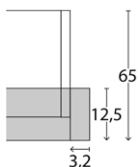

Passepartoutrahmen

mit Beleuchtung

Passepartoutrahmen mit Power-LED- Beleuchtung B 2 x 3,2 cm	für Schrankbreite 50,0 cm	B 56,4	928	936	
	für Schrankbreite 100,0 cm	B 106,4	929	950	
	für Schrankbreite 150,0 cm	B 156,4	930	951	
	für Schrankbreite 200,0 cm	B 206,4	931	939	
	für Schrankbreite 250,0 cm	B 256,4	932	940	
	für Schrankbreite 300,0 cm	B 306,4	933	941	
	für Schrankbreite 350,0 cm	B 356,4	934	942	
	für Schrankbreite 400,0 cm	B 406,4 T 12,5	935	943	
LED-Stollenbeleuchtung für Seitenstollen und Passepartoutrahmen ohne umlaufende Beleuchtung verwendbar. Best.-Nr. 098 = 20,7 Watt Best.-Nr. 099 = 22,3 Watt Nicht nachträglich einbaubar!		B 1,0 T 2,0	098	099	

Draufsicht Schrank
inkl. PPT-Rahmen (Maße in cm)