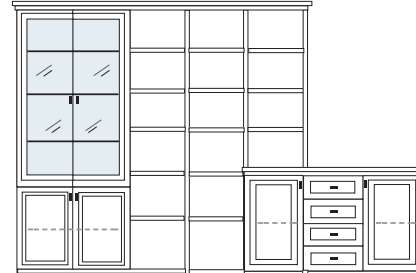

bestehend aus:

Vitrinenschrank 12R	1 x 1378 H/G*
Stollen 12R	1 x 2820
Aufsatzstollen	2 x 2817
Zwischenböden	13 x 2801
Kranzplatte	12 x 5001
Schrank 4R	1 x L0419
Schubkastenelement 4R	1 x 0427
Schrank 4R	1 x R0420

PH 683

mögliches Zubehör:

Spiegelrückwand für Vitrine	1 x 9014
3er Set Glaskantenbeleuchtung	1 x 9543
3er Set Holzbodenbeleuchtung	1 x 9343
5er Set Holzbodenbeleuchtung	2 x 9325
3er Set Holzbodenbeleuchtung	1 x 9323
Vollauszug pro Schubkasten	1 x 9191
Funkfernbedienung	1 x 9185

PG1 PG2 PG3

PG1 PG2 PG3

B 368 H 222 T 42/28.5cm