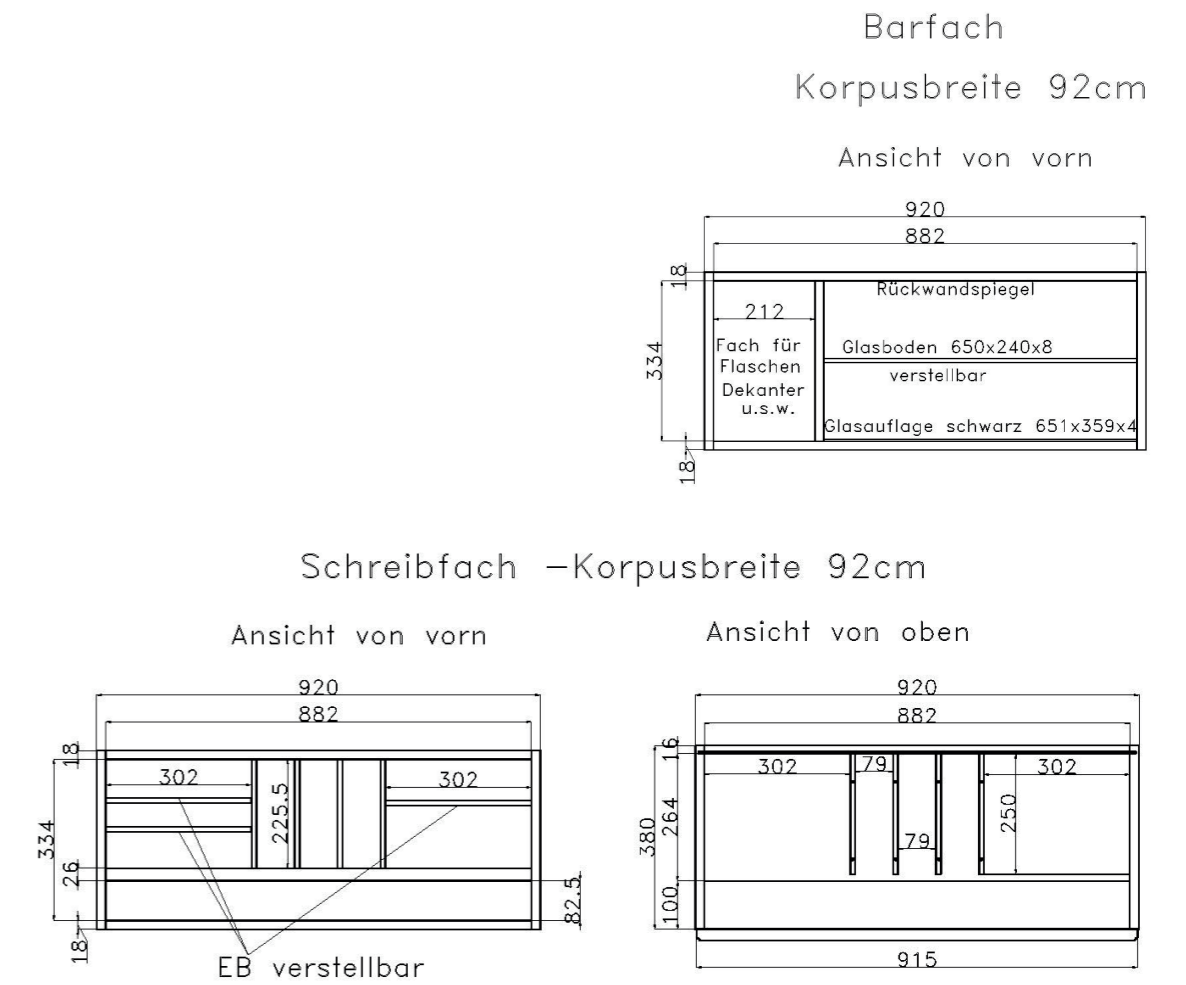

INNENEINTEILUNG
SCHREIBFACH & BARFACH