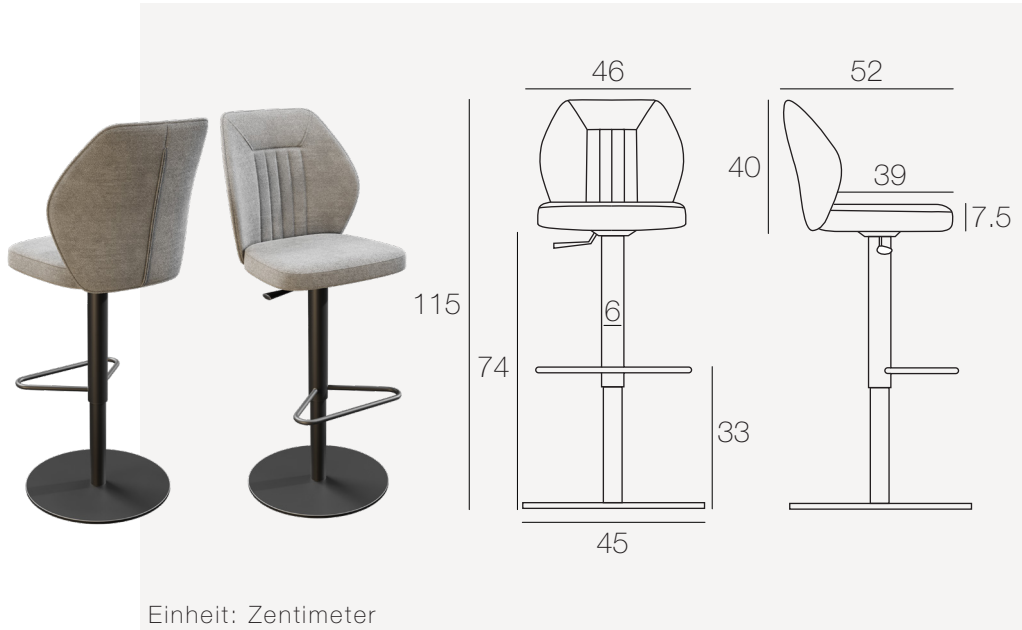

## Typenplan

Budapest von Akante - Barhocker in Hellgrau & Mattschwarz

# BUDAPEST<sup>®</sup>

Einheit: Zentimeter

REF :  
CH052

**Vorgestellte Version**

CH052GCL

**Kategorie**

Stuhl

**Nutzung**

Innenraum

**Modell**

CH052 : Drehbarer Sitz

**Einzig erhältliche Maße**

CH052 : L46 x P52 x H90-115 /  
H55-80 cm

Produkt nur im 2er-Set erhältlich

**Sitzhöhe verstellbar von 55 bis 80 cm**

**Nettogewicht: 17 kg**

**Maximales Belastbarkeitsgewicht: 120 kg**