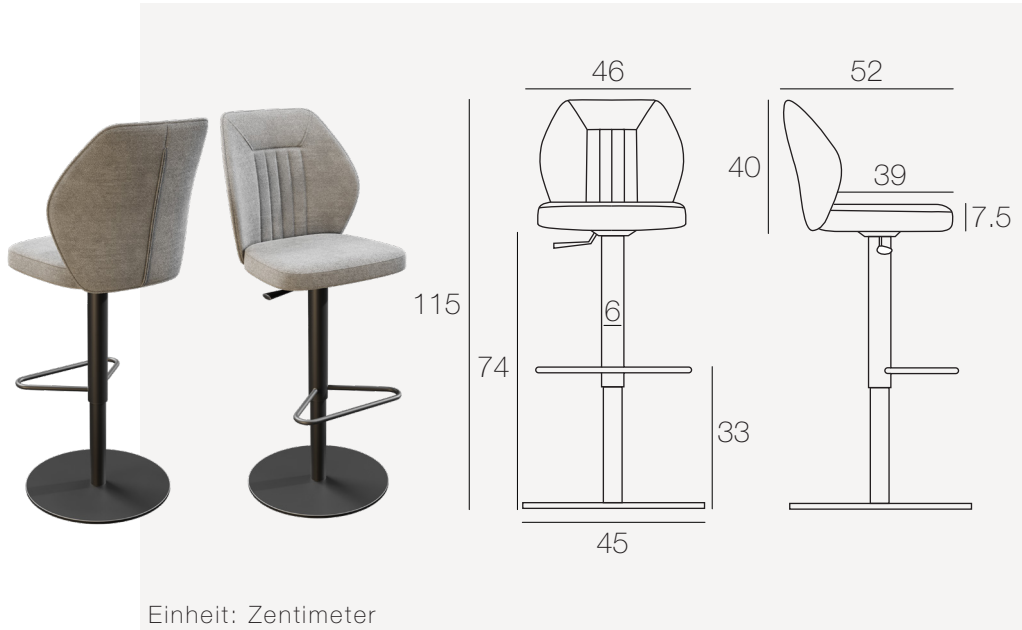

BUDAPEST®

REF :
CH052

Vorgestellte Version

CH052GCL

Kategorie

Stuhl

Nutzung

Innenraum

Modell

CH052 : Drehbarer Sitz

Einzig erhältliche Maße

CH052 : L46 x P52 x H90-115 /
H55-80 cm

Produkt nur im 2er-Set erhältlich

AUSFÜHRUNGEN

Stoff:

Beige

Anthrazit

Hellgrau

Terracotta

Gestell:

Mattschwarz lackierter Stahl

TECHNISCHE INFORMATIONEN

Sitz:

Drehbarer Sitz um 360 Grad

Dichte des Polsterschaums: 25kg/m³

Stoff:

Stoff aus 100% Polyester

Martindale: 60 000

Lichtbeständigkeit: 5/5

Beständigkeit gegen Knötchenbildung: 5/5

Farbbeständigkeit bei Reibung: 5/5

© Registriertes Modell (INPI: 20244788)

Gestell:

Pulverbeschichteter Stahl

*Das Pulverbeschichten ist eine 'trockene' Spritztechnik, die keine schädlichen Lösungsmittel für Mensch und Umwelt einsetzt. Diese Technik entspricht der europäischen Vorschrift REACH, die für die Nutzung der chemischen Produkte in der Industrie zuständig ist.

Sitzhöhe verstellbar von 55 bis 80 cm

Nettogewicht: 17 kg

Maximales Belastbarkeitsgewicht: 120 kg

VERPACKUNGSEINHEIT

CH052 (Maße: L46 x P52 x H90-115 / H55-80 cm)

	Sitzfläche	Gestell	Total
Anzahl der Pakete (2 Stühle pro Paket)	1	1	2
Bruttogewicht (Produkt + Verpackung)	11 kg	27 kg	38 kg
Abmessung des Pakets	65 x 48 x 60 cm	51 x 51 x 9 cm	

AKANTE®

www.akante.com