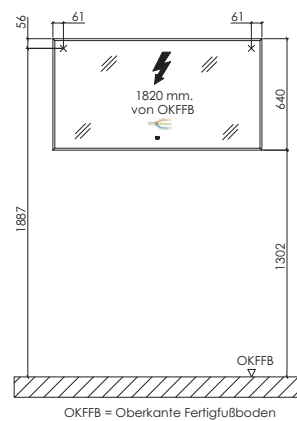

Elektroanschlüsse für Flächenspiegel
FSB 45xx 04/05