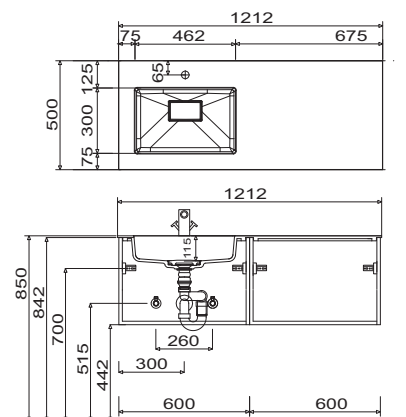

Bilbao - Typenliste

Tiefenangabe entspricht der Korpus­tiefe		Tiefe in mm	Breite in mm	Höhe in mm	Artikelnummer	Anschlag	#	Aufpreis Hoch- glanz Korpus
Zubehör								
	Organisationseinsatz Kosmetikhalter Stauraumzubehör für den Waschtischunterschrank	140	73	41	PZ124503			
	Schubkastenset für Metallschubkästen bestehend aus: - 1 alufarbiger Kunststoffeinsatz für 30 cm breite Schränke für 40 cm breite Schränke				PZ122530 PZ122540			
	Raumschaffer-Geruchsverschluss Ablauf aus Kunststoff, in weiß Nennweite: 40 mm				PZ1367			
	Raumschaffer-Geruchsverschluss Ablauf aus Kunststoff, in weiß Nennweite: 32 mm				PZ1423			

Bilbao - Installationsmaße

SET SW60 01

SET SW90 01

SET SW12 01

SET SW12 R1

SET SW12 L1

SET SW12 D1

STONEPLUS: