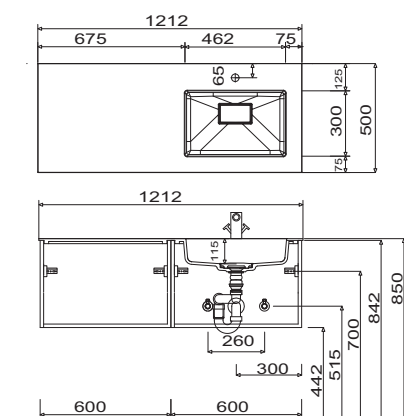

Bilbao - Typenliste

Tiefenangabe entspricht der Korpus­tiefe		Tiefe in mm	Breite in mm	Höhe in mm	Artikelnummer	Anschlag	#	Aufpreis Hoch- glanz Korpus
Zubehör								
	Organisationseinsatz Kosmetikhalter Stauraumzubehör für den Waschtischunterschrank	140	73	41	PZ124503			
	Schubkastenset für Metallschubkästen bestehend aus: - 1 alufarbiger Kunststoffeinsatz für 30 cm breite Schränke für 40 cm breite Schränke				PZ122530 PZ122540			
	Raumschaffer-Geruchsverschluss Ablauf aus Kunststoff, in weiß Nennweite: 40 mm				PZ1367			
	Raumschaffer-Geruchsverschluss Ablauf aus Kunststoff, in weiß Nennweite: 32 mm				PZ1423			

Bilbao - Installationsmaße

SET SW60 01

SET SW90 01

SET SW12 01

SET SW12 R1

SET SW12 L1

SET SW12 D1

STONEPLUS: