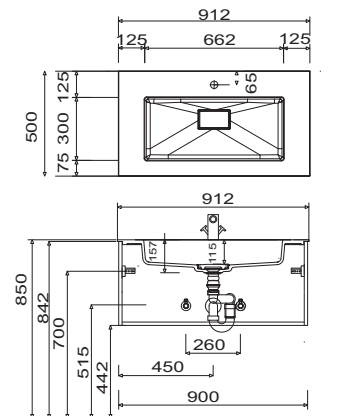

Bilbao - Typenliste

Tiefenangabe entspricht der Korpus­tiefe		Tiefe in mm	Breite in mm	Höhe in mm	Artikelnummer	Anschlag	#	Aufpreis Hoch- glanz Korpus
Zubehör								
	Organisationseinsatz Kosmetikhalter Stauraumzubehör für den Waschtischunterschrank	140	73	41	PZ124503			
	Schubkastenset für Metallschubkästen bestehend aus: - 1 alufarbiger Kunststoffeinsatz für 30 cm breite Schränke für 40 cm breite Schränke				PZ122530 PZ122540			
	Raumschaffer-Geruchsverschluss Ablauf aus Kunststoff, in weiß Nennweite: 40 mm				PZ1367			
	Raumschaffer-Geruchsverschluss Ablauf aus Kunststoff, in weiß Nennweite: 32 mm				PZ1423			

Bilbao - Installationsmaße

SET SW60 01

SET SW90 01

SET SW12 01

SET SW12 R1

SET SW12 L1

SET SW12 D1

STONEPLUS: