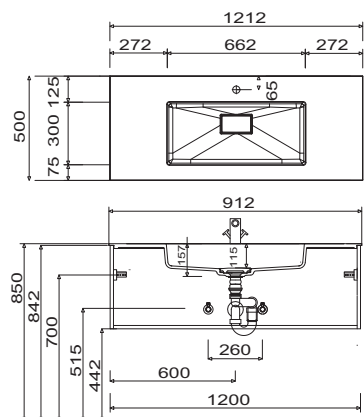

Bilbao - Typenliste

Tiefenangabe entspricht der Korpus­tiefe		Tiefe in mm	Breite in mm	Höhe in mm	Artikelnummer	Anschlag	#	Aufpreis Hoch- glanz Korpus
Zubehör								
	Organisationseinsatz Kosmetikhalter Stauraumzubehör für den Waschtischunterschrank	140	73	41	PZ124503			
	Schubkastenset für Metallschubkästen bestehend aus: - 1 alufarbiger Kunststoffeinsatz für 30 cm breite Schränke für 40 cm breite Schränke				PZ122530 PZ122540			
	Raumschaffer-Geruchsverschluss Ablauf aus Kunststoff, in weiß Nennweite: 40 mm				PZ1367			
	Raumschaffer-Geruchsverschluss Ablauf aus Kunststoff, in weiß Nennweite: 32 mm				PZ1423			

Bilbao - Installationsmaße

SET SW60 01

SET SW90 01

SET SW12 01

SET SW12 R1

SET SW12 L1

SET SW12 D1

STONEPLUS:

Die Maßtoleranzen (+/- 5mm) und Ebenheitstoleranzen (DIN 18202) unterliegen den üblichen materialspezifischen Toleranzen für Baustoffe, anlehnd an die DIN 18202.

Bilbao - Installationsmaße

Elektroanschlüsse für Flächenspiegel
FSR 5x80 01