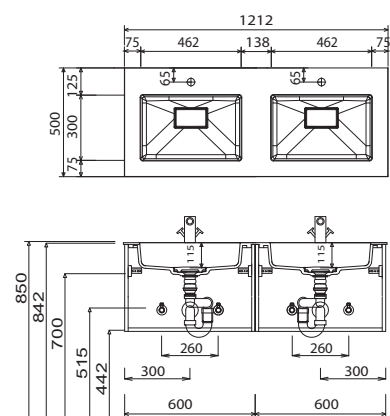

Bilbao - Typenliste

Tiefenangabe entspricht der Korpus­tiefe		Tiefe in mm	Breite in mm	Höhe in mm	Artikelnummer	Anschlag	#	Aufpreis Hoch- glanz Korpus
Zubehör								
	Organisationseinsatz Kosmetikhalter Stauraumzubehör für den Waschtischunterschrank	140	73	41	PZ124503			
	Schubkastenset für Metallschubkästen bestehend aus: - 1 alufarbiger Kunststoffeinsatz für 30 cm breite Schränke für 40 cm breite Schränke				PZ122530 PZ122540			
	Raumschaffer-Geruchsverschluss Ablauf aus Kunststoff, in weiß Nennweite: 40 mm				PZ1367			
	Raumschaffer-Geruchsverschluss Ablauf aus Kunststoff, in weiß Nennweite: 32 mm				PZ1423			

Bilbao - Installationsmaße

SET SW60 01

SET SW90 01

SET SW12 01

SET SW12 R1

SET SW12 L1

SET SW12 D1

STONEPLUS: