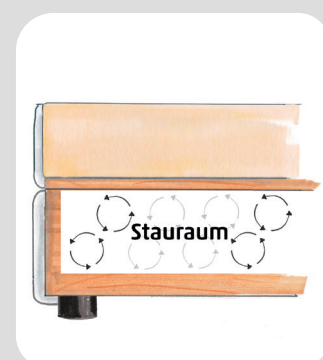

(Alle Abmessungen sind ungefähre Maße, technische Änderungen vorbehalten)