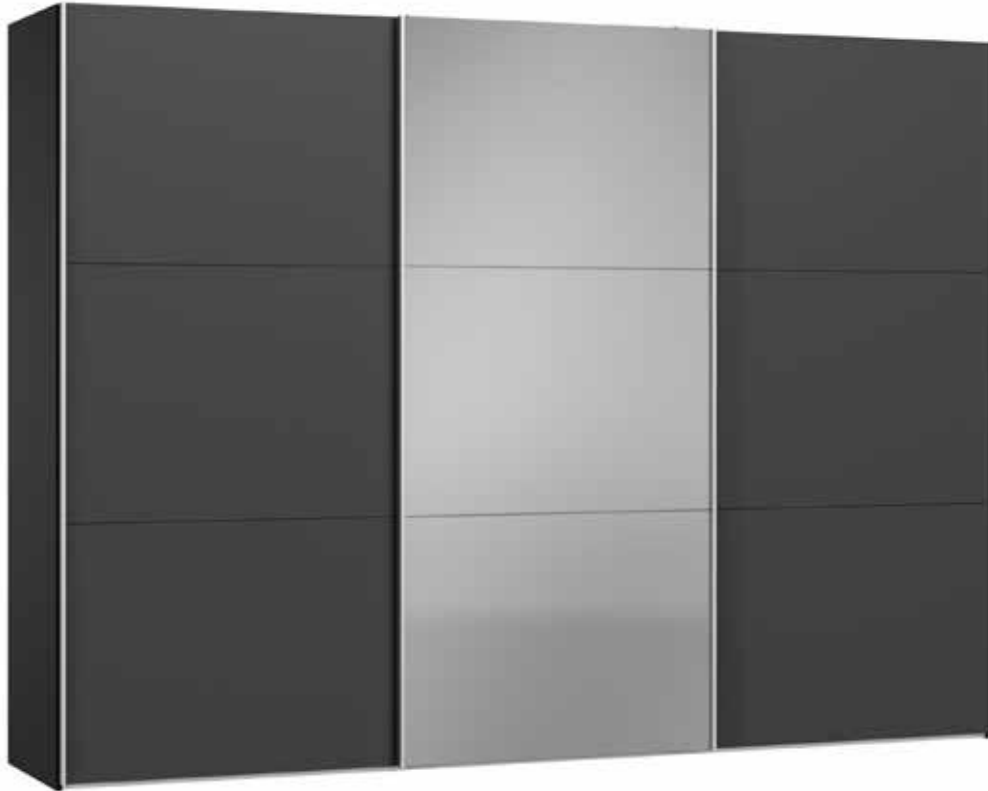

Front Anthrazit matt / Spiegel dunkel
Façade Anthracite mat / Miroir foncé
Front Anthracite matt / Dark mirror
Front Antraciet mat / Spiegel donker

 Korpus Corps Body Romp	Cremeweiss Blanc crème Cream white Crèmewit	Novaschwarz Novanoir Novablack Novazwart	Premiumweiss Blanc premium Premium white Wit premium	Hellgrau matt Gris clair mat Light grey matt Grijs helder mat	Eichenstruktur Natur Structure chêne nature Oak structure natural Eikenstructuur natuur	Nougat Nougat Nougat Nougat
152,2 cm	6218 3431	6566 9631	6236 7931	6217 0631	6197 1131	6563 4831
202,2 cm	6218 3441	6566 9641	6236 7941	6217 0641	6197 1141	6563 4841
227,6 cm	6218 3445	6566 9645	6236 7945	6217 0645	6197 1145	6563 4845
252,8 cm	6218 3451	6566 9651	6236 7951	6217 0651	6197 1151	6563 4851
278,0 cm	6218 3455	6566 9655	6236 7955	6217 0655	6197 1155	6563 4855
303,1 cm	6218 3461	6566 9661	6236 7961	6217 0661	6197 1161	6563 4861
328,2 cm	6218 3465	6566 9665	6236 7965	6217 0665	6197 1165	6563 4865
378,5 cm	6218 3475	6566 9675	6236 7975	6217 0675	6197 1175	6563 4875

Im Preis inbegriffen: 1 Einlegeboden (16 mm) und 1 Kleiderstange pro Abteil
Inclus dans le prix: 1 rayon (16 mm) et 1 tringle à habits par compartiment
Included in the price: 1 shelf (16 mm) and 1 clothes rail per element
In de prijs inbegrepen: 1 plank (16 mm) en 1 kledingroede per vak