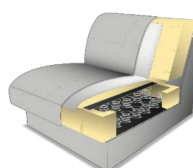

POLSTERUNG SITZ: Wellenfedern, PUR-Schaum, Watteabdeckung.

SITZKOMFORT: standardmäßig: PUR Schaum alternativ: Federkern

Bitte immer angeben, ansonsten wird PUR-Schaum geliefert.
Bei Sitzkomfort Federkern erhöht sich die Sitzhöhe zusätzlich um ca. 1 cm.
Bei Hocker nur Sitzkomfort PUR-Schaum lieferbar.

POLSTERUNG RÜCKEN: Gummigurte, PUR-Schaum, Watteabdeckung.

SITZHÖHE: Zwei Sitzhöhen zur Auswahl: standardmäßig 46 cm oder alternativ 49 cm, über höhere FüÙe gesteuert.
Bitte immer angeben, ansonsten wird SH 46 cm geliefert.