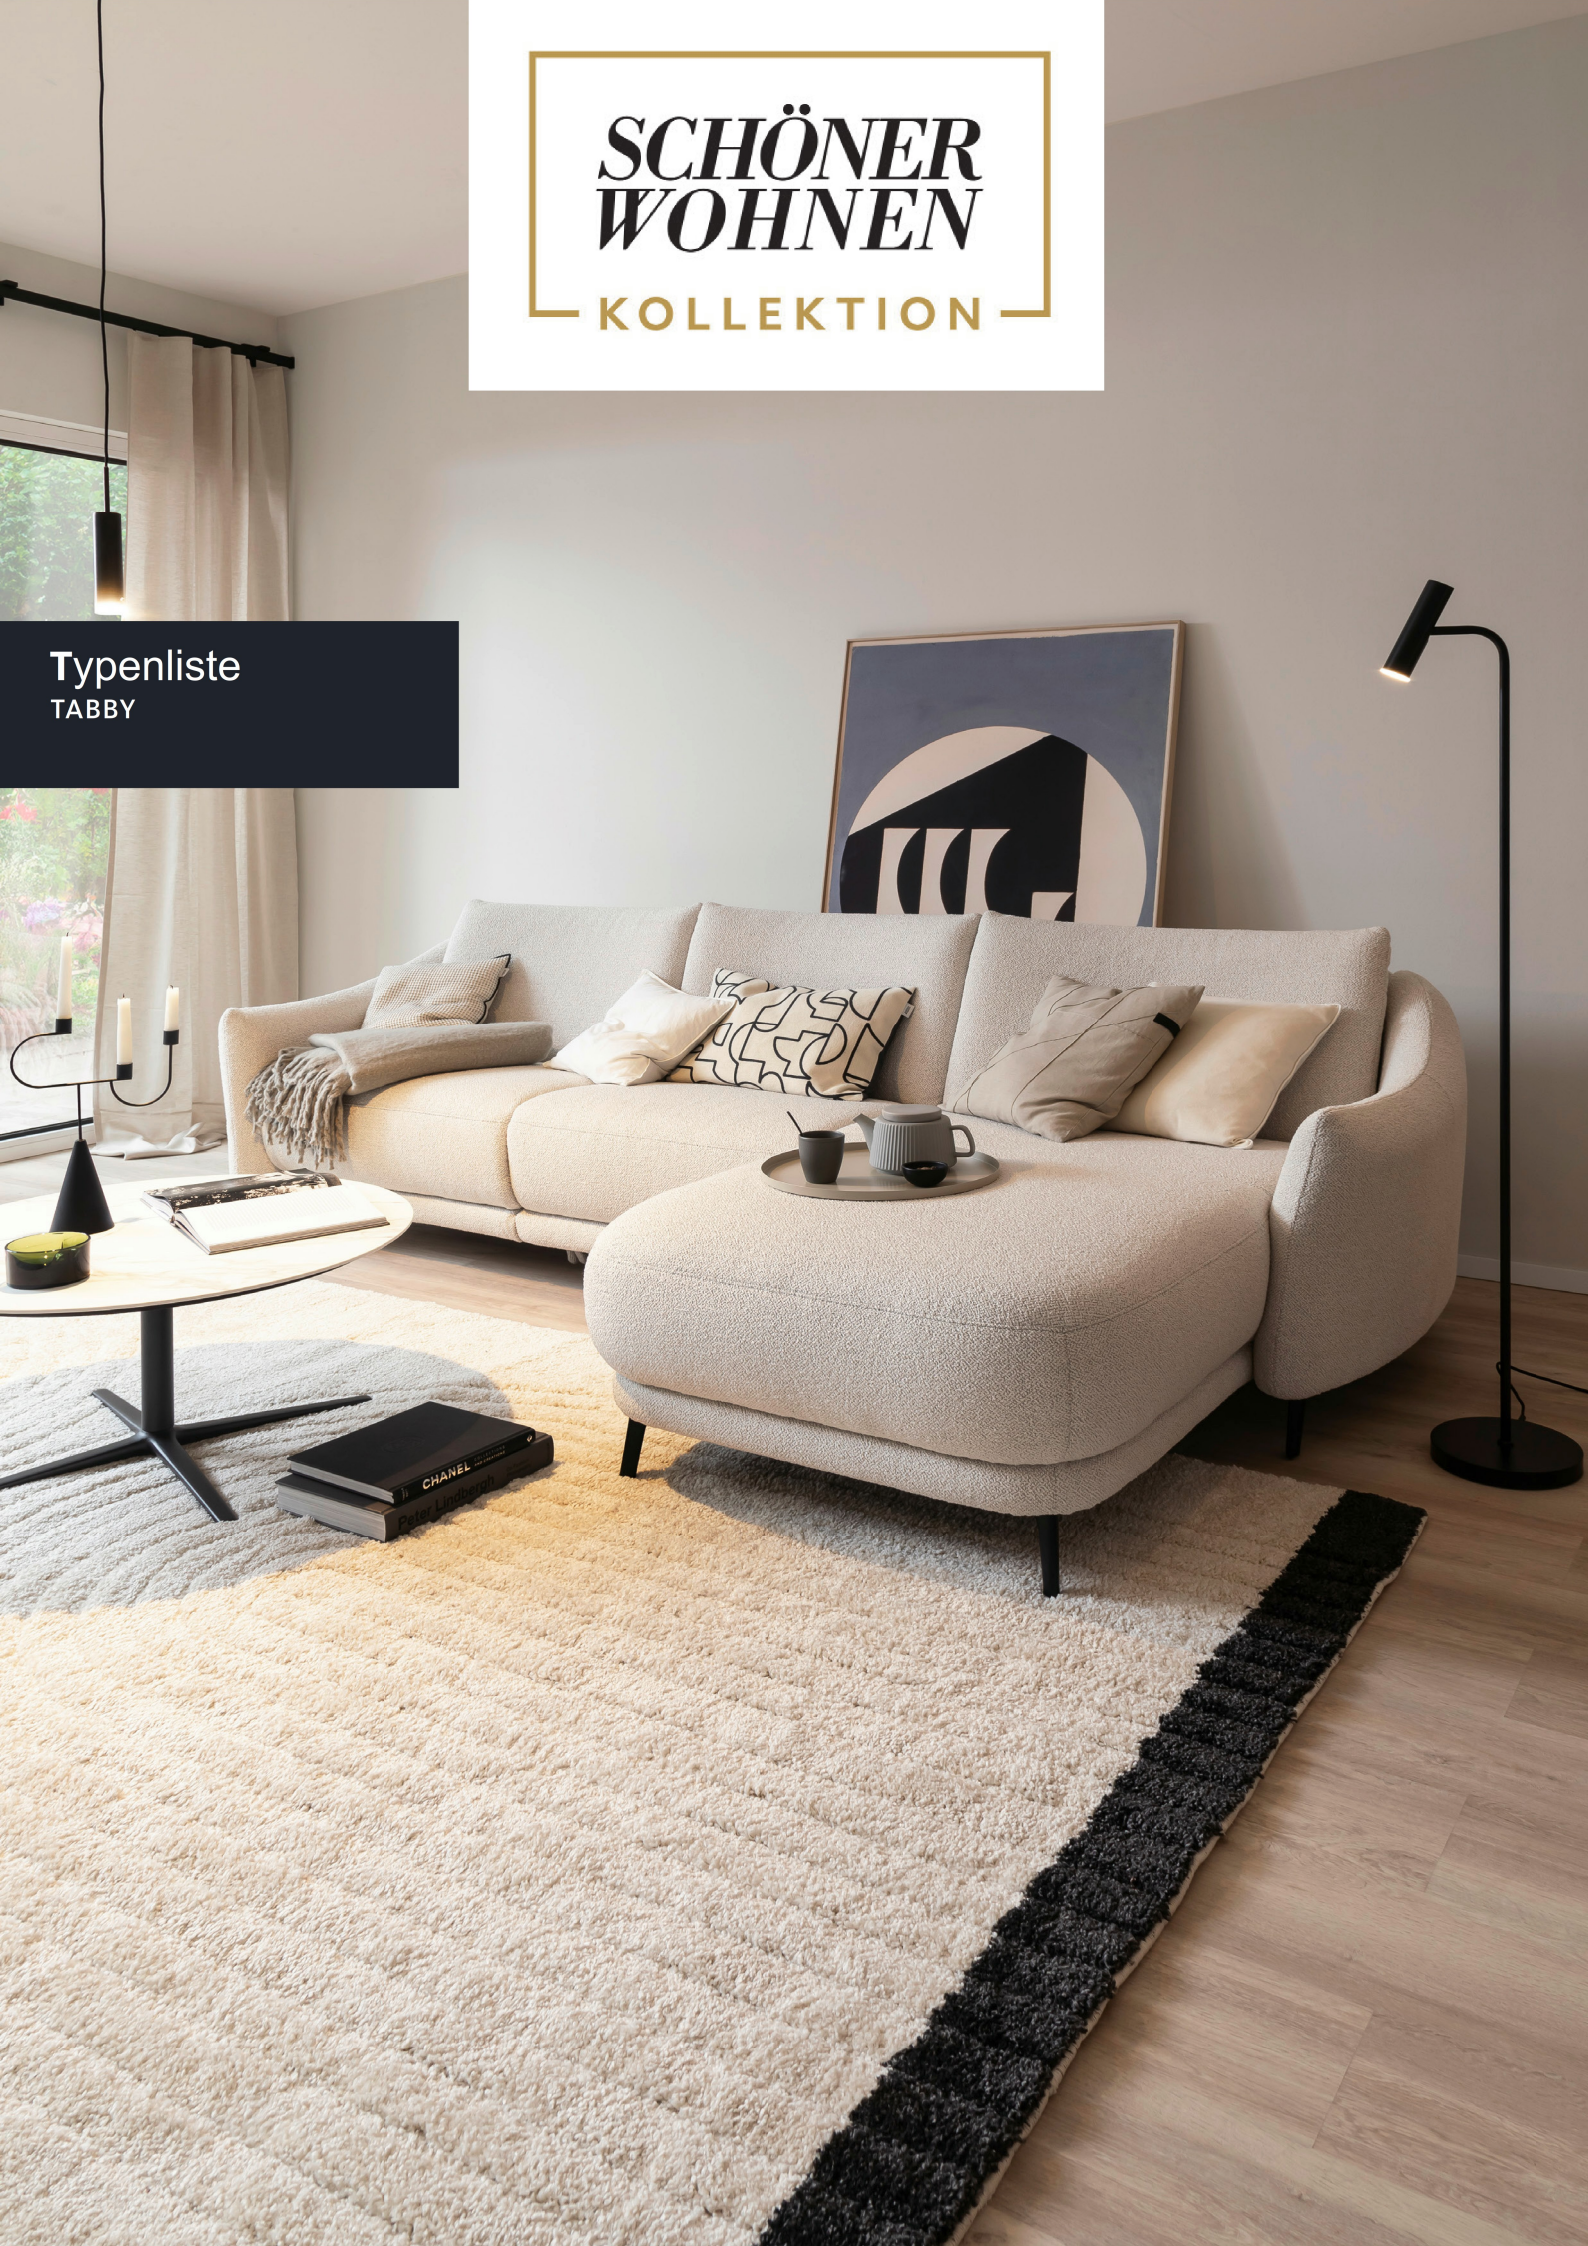

SCHÖNER WOHNEN

KOLLEKTION

Typenliste
TABBY