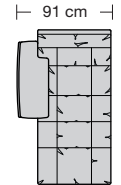

Lucca-LE18 Ausführung Spitzkissen

collection

Produktinformation

① **Nackenstütze**
Kammerkissen mit Daunencharakter. Füllung Polyschaumstäbchen und hochwertige Vliesfasern.

② **Rückenkissen**
Kammerkissen mit Daunencharakter. Füllung Polyschaumstäbchen und hochwertige Vliesfasern.

③ **Sitzkissen**
Kammerkissen mit Daunencharakter. Füllung Erpo Selecta RG 80.

④ **Unterfederung**
Dauerelastische Gummigurtunterfederung mit Polyetherschaumaufgabe und Polyestervliesabdeckung.

⑤ **Stahlrohrkonstruktion**
Das Prinzip der Bequemlichkeit für die stufenlose Anpassung von Rückenlehne und Sitz.

Sitzhöhen

Sitzhöhe 43 cm
Sitzhöhe 46 cm
durch Verlängerung des Seitenteils

⑥ **Fussausführung**
Wangenarmlehne mit Metallfussplatte
Metallkufe
Holzkufe

266.10

266.440 L/R

266.12

266.450 L/R

266.22

266.460 L/R

266.25

260.78 L/R

260.79 L/R

266.32

266.780

266.790

266.60