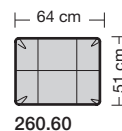

# collection

**erpo**<sup>®</sup>  
Sitz. Kultur.

Lucca-LE18 hoch  
Ausführung Bodenkissen

1. **Zarge**  
ca. 9 cm
2. **Armlehnenbreite**  
ca. 6 cm
3. **Sitzkissenhöhe**  
ca. 15 cm
4. **Rückenkissenhöhe**  
ca. 38 cm
5. **Nackenstützhöhe**  
ca. 24 cm
6. **Armlehnenbreite beim Armlehnkissen**  
ca. 21 cm
7. **Armlehnkissenbreite**  
ca. 27 cm

**Sitzhöhen**  
Sitzhöhe 43 cm  
Sitzhöhe 46 cm durch Verlängerung des Seitenteils

⑥ **Fussausführung**  
Wangenarmlehne mit Metallfussplatte  
Metallkufe  
Holzkufe