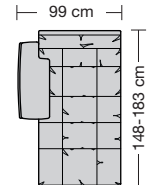

Lucca-LE18 Ausführung Spitzkissen

collection

Produktinformation

① **Nackenstütze**
Kammerkissen mit Daunencharakter. Füllung Polyschaumstäbchen und hochwertige Vliesfasern.

② **Rückenkissen**
Kammerkissen mit Daunencharakter. Füllung Polyschaumstäbchen und hochwertige Vliesfasern.

③ **Sitzkissen**
Kammerkissen mit Daunencharakter. Füllung Erpo Selecta RG 80.

④ **Unterfederung**
Dauerelastische Gummigurtunterfederung mit Polyetherschaumaufgabe und Polyestervliesabdeckung.

⑤ **Stahlrohrkonstruktion**
Das Prinzip der Bequemlichkeit für die stufenlose Anpassung von Rückenlehne und Sitz.

Sitzhöhen

Sitzhöhe 43 cm
Sitzhöhe 46 cm
durch Verlängerung des Seitenteils

⑥ **Fussausführung**
Wangenarmlehne mit Metallfussplatte
Metallkufe
Holzkufe

266.10

266.440 L/R

266.12

266.450 L/R

266.22

266.460 L/R

266.25

260.78 L/R

260.79 L/R

266.32

266.780

266.790

266.60