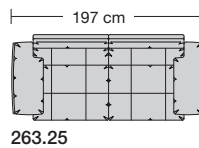

**Sitzhöhen**  
Sitzhöhe 43 cm  
Sitzhöhe 46 cm  
durch Verlängerung des Seitenteils

⑥ **Fussausführung**  
Wangenarmlehne mit Metallfussplatte  
Metallkufe  
Holzkufe