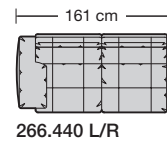

### Sitzhöhen

Sitzhöhe 43 cm  
Sitzhöhe 46 cm  
durch Verlängerung des Seitenteils

⑥ **Fussausführung**  
Wangenarmlehne mit Metallfussplatte  
Metallkufe  
Holzkufe

266.10

266.440 L/R

266.12

266.450 L/R

266.22