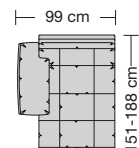

**Sitzhöhen**  
Sitzhöhe 43 cm  
Sitzhöhe 46 cm  
durch Verlängerung des Seitenteils

⑥ **Fussausführung**  
Wangenarmlehne mit Metallfussplatte  
Metallkufe  
Holzkufe