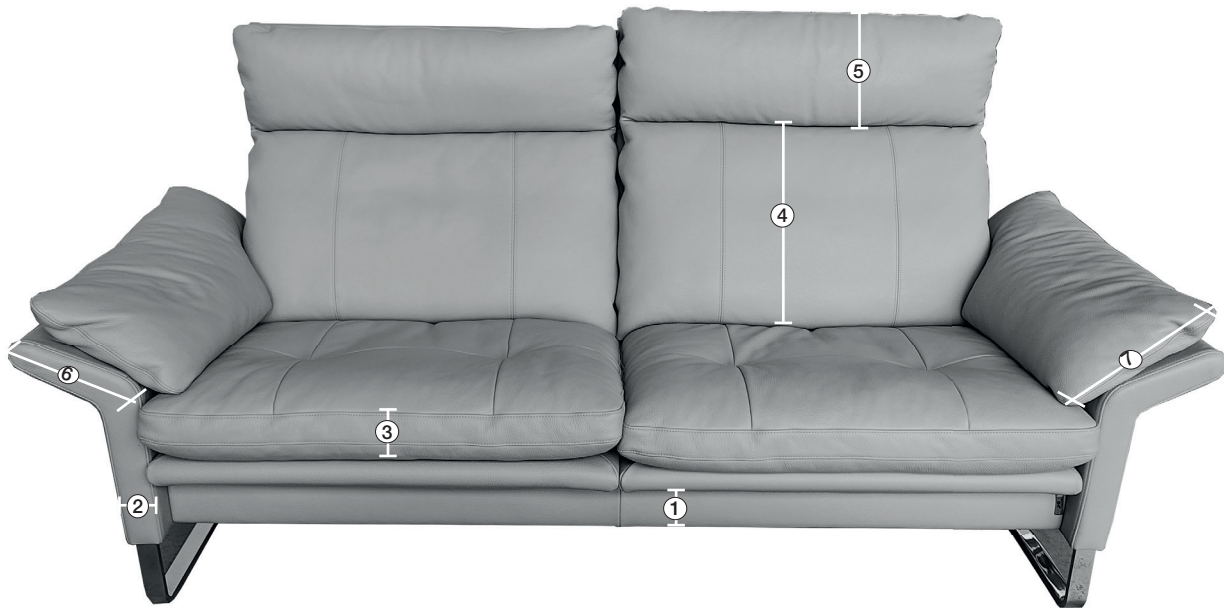

# collection

**erpo**<sup>®</sup>  
Sitz. Kultur.

Lucca-LE18 hoch  
Ausführung Bodenkissen

1. **Zarge**  
ca. 9 cm
2. **Armlehnenbreite**  
ca. 6 cm
3. **Sitzkissenhöhe**  
ca. 15 cm
4. **Rückenkissenhöhe**  
ca. 38 cm
5. **Nackenstützhöhe**  
ca. 24 cm
6. **Armlehnenbreite beim Armlehnkissen**  
ca. 21 cm
7. **Armlehnkissenbreite**  
ca. 27 cm

# Lucca-LE18 Ausführung Bodenkissen