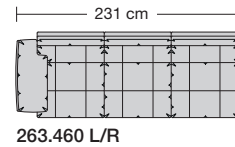

Lucca-LE18 Ausführung Bodenkissen

collection

Produktinformation

① **Nackenstütze**
Kammerkissen mit Daunencharakter. Füllung Polyschaumstäbchen und hochwertige Vliesfasern.

② **Rückenkissen**
Kammerkissen mit Daunencharakter. Füllung Polyschaumstäbchen und hochwertige Vliesfasern.

③ **Sitzkissen**
Kammerkissen mit Daunencharakter. Füllung Erpo Selecta RG 80.

④ **Unterfederung**
Dauerelastische Gummigurtunterfederung mit Polyetherschaumauflage und Polyestervliesabdeckung.

⑤ **Stahlrohrkonstruktion**
Das Prinzip der Bequemlichkeit für die stufenlose Anpassung von Rückenlehne und Sitz.

Sitzhöhen
Sitzhöhe 43 cm
Sitzhöhe 46 cm
durch Verlängerung des Seitenteils

⑥ **Fussausführung**
Wangenarmlehne mit Metallfussplatte
Metallkufe
Holzkufe