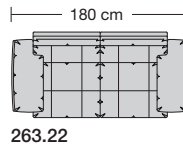

**Sitzhöhen**  
Sitzhöhe 43 cm  
Sitzhöhe 46 cm  
durch Verlängerung des Seitenteils

⑥ **Fussausführung**  
Wangenarmlehne mit Metallfussplatte  
Metallkufe  
Holzkufe