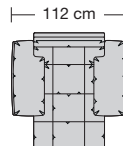

Lucca-LE18 Ausführung Bodenkissen

collection

Produktinformation

① **Nackenstütze**
Kammerkissen mit Daunencharakter. Füllung Polyschaumstäbchen und hochwertige Vliesfasern.

② **Rückenkissen**
Kammerkissen mit Daunencharakter. Füllung Polyschaumstäbchen und hochwertige Vliesfasern.

③ **Sitzkissen**
Kammerkissen mit Daunencharakter. Füllung Erpo Selecta RG 80.

④ **Unterfederung**
Dauerelastische Gummigurtunterfederung mit Polyetherschaumauflage und Polyestervliesabdeckung.

⑤ **Stahlrohrkonstruktion**
Das Prinzip der Bequemlichkeit für die stufenlose Anpassung von Rückenlehne und Sitz.

Sitzhöhen
Sitzhöhe 43 cm
Sitzhöhe 46 cm
durch Verlängerung des Seitenteils

⑥ **Fussausführung**
Wangenarmlehne mit Metallfussplatte
Metallkufe
Holzkufe