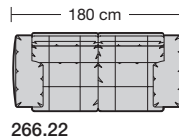

### Sitzhöhen

Sitzhöhe 43 cm  
Sitzhöhe 46 cm  
durch Verlängerung des Seitenteils

⑥ **Fussausführung**  
Wangenarmlehne mit Metallfussplatte  
Metallkufe  
Holzkufe

266.10

266.440 L/R

266.12

266.450 L/R

266.22