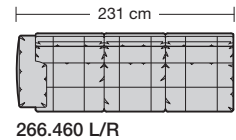

### Sitzhöhen

Sitzhöhe 43 cm  
Sitzhöhe 46 cm  
durch Verlängerung des Seitenteils

⑥ **Fussausführung**  
Wangenarmlehne mit Metallfussplatte  
Metallkufe  
Holzkufe

266.10

266.440 L/R

266.12

266.450 L/R

266.22