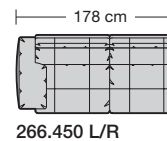

### Sitzhöhen

Sitzhöhe 43 cm  
Sitzhöhe 46 cm  
durch Verlängerung des Seitenteils

⑥ **Fussausführung**  
Wangenarmlehne mit Metallfussplatte  
Metallkufe  
Holzkufe

266.10

266.440 L/R

266.12

266.450 L/R

266.22