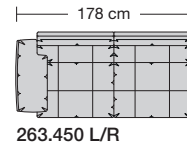

**Sitzhöhen**  
Sitzhöhe 43 cm  
Sitzhöhe 46 cm  
durch Verlängerung des Seitenteils

⑥ **Fussausführung**  
Wangenarmlehne mit Metallfussplatte  
Metallkufe  
Holzkufe