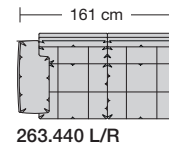

**Sitzhöhen**  
Sitzhöhe 43 cm  
Sitzhöhe 46 cm  
durch Verlängerung des Seitenteils

⑥ **Fussausführung**  
Wangenarmlehne mit Metallfussplatte  
Metallkufe  
Holzkufe