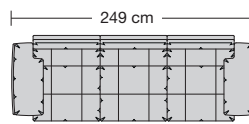

**Sitzhöhen**  
Sitzhöhe 43 cm  
Sitzhöhe 46 cm  
durch Verlängerung des Seitenteils

⑥ **Fussausführung**  
Wangenarmlehne mit Metallfussplatte  
Metallkufe  
Holzkufe