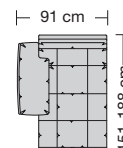

**Sitzhöhen**  
Sitzhöhe 43 cm  
Sitzhöhe 46 cm  
durch Verlängerung des Seitenteils

⑥ **Fussausführung**  
Wangenarmlehne mit Metallfussplatte  
Metallkufe  
Holzkufe