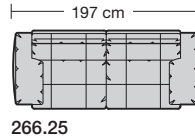

Lucca-LE18 Ausführung Spitzkissen

collection

Produktinformation

① **Nackenstütze**
Kammerkissen mit Daunencharakter. Füllung Polyschaumstäbchen und hochwertige Vliesfasern.

② **Rückenkissen**
Kammerkissen mit Daunencharakter. Füllung Polyschaumstäbchen und hochwertige Vliesfasern.

③ **Sitzkissen**
Kammerkissen mit Daunencharakter. Füllung Erpo Selecta RG 80.

④ **Unterfederung**
Dauerelastische Gummigurtunterfederung mit Polyetherschaumaufgabe und Polyestervliesabdeckung.

⑤ **Stahlrohrkonstruktion**
Das Prinzip der Bequemlichkeit für die stufenlose Anpassung von Rückenlehne und Sitz.

Sitzhöhen

Sitzhöhe 43 cm
Sitzhöhe 46 cm
durch Verlängerung des Seitenteils

⑥ **Fussausführung**
Wangenarmlehne mit Metallfussplatte
Metallkufe
Holzkufe

266.10

266.440 L/R

266.12

266.450 L/R

266.22

266.460 L/R

266.25

260.78 L/R

260.79 L/R

266.32

266.780

266.790

266.60