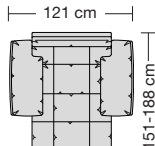

**Sitzhöhen**  
Sitzhöhe 43 cm  
Sitzhöhe 46 cm  
durch Verlängerung des Seitenteils

⑥ **Fussausführung**  
Wangenarmlehne mit Metallfussplatte  
Metallkufe  
Holzkufe