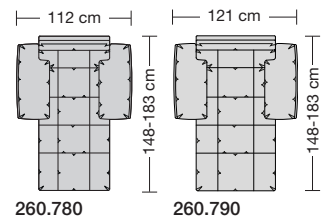

# collection

**erpo**<sup>®</sup>  
Sitz. Kultur.

Lucca-LE18 hoch  
Ausführung Bodenkissen

1. **Zarge**  
ca. 9 cm
2. **Armlehnenbreite**  
ca. 6 cm
3. **Sitzkissenhöhe**  
ca. 15 cm
4. **Rückenkissenhöhe**  
ca. 38 cm
5. **Nackenstützhöhe**  
ca. 24 cm
6. **Armlehnenbreite beim Armlehnkissen**  
ca. 21 cm
7. **Armlehnkissenbreite**  
ca. 27 cm

**Sitzhöhen**  
Sitzhöhe 43 cm  
Sitzhöhe 46 cm durch Verlängerung des Seitenteils

⑥ **Fussausführung**  
Wangenarmlehne mit Metallfussplatte  
Metallkufe  
Holzkufe