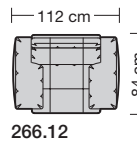

### Sitzhöhen

Sitzhöhe 43 cm  
Sitzhöhe 46 cm  
durch Verlängerung des Seitenteils

⑥ **Fussausführung**  
Wangenarmlehne mit Metallfussplatte  
Metallkufe  
Holzkufe

266.10

266.440 L/R

266.12

266.450 L/R

266.22