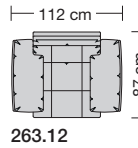

**Sitzhöhen**  
Sitzhöhe 43 cm  
Sitzhöhe 46 cm  
durch Verlängerung des Seitenteils

⑥ **Fussausführung**  
Wangenarmlehne mit Metallfussplatte  
Metallkufe  
Holzkufe