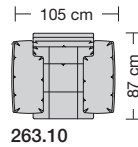

**Sitzhöhen**  
Sitzhöhe 43 cm  
Sitzhöhe 46 cm  
durch Verlängerung des Seitenteils

⑥ **Fussausführung**  
Wangenarmlehne mit Metallfussplatte  
Metallkufe  
Holzkufe