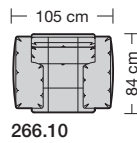

### Sitzhöhen

Sitzhöhe 43 cm  
Sitzhöhe 46 cm  
durch Verlängerung des Seitenteils

⑥ **Fussausführung**  
Wangenarmlehne mit Metallfussplatte  
Metallkufe  
Holzkufe

266.10

266.440 L/R

266.12

266.450 L/R

266.22