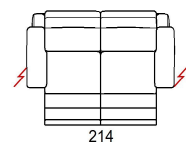

Notiz: Fuer alle Modelle, die nicht abziehbar sind, koennen nur die ausgewaehten UNI-STOFFE verkauft werden!

Multibezug / Zubehör / Elementoptionen

robby_p

Fuß

PM1035

Hocker

Weisen mit Vorbehalt auf eventuelle Änderungen hin, ohne jegliche Vorankündigung, in bezug auf Materialien, Bezüge sowie Maße des Produktes, welche heute in den technischen Datenblättern oder Katalogen enthalten sind. Die angegebenen Maße und Volumen sind indikativ und möglichen Produktionstoleranzen ausgesetzt.

L Laenge - H Hoehe - T Tiefe - SH Sitzhoehe - ST Sitztiefe
Die Abmessungen beziehen sich immer auf die Außenmaße

maße	L 115 H95 T96 SH45 ST55	L 172 H95 T96 SH45 ST55	L 194 H95 T96 SH45 ST55	L 214 H95 T96 SH45 ST55	L 70 H44 T70 SH- ST-
typen nummer	100	200	240	300	540
Beschreibung	sessel 2 al	2 sitz 2al	2 1/2 sitzer 2 al	3 sitzer 2 al	hocker