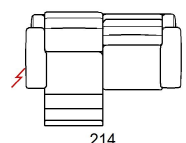

L - H- T- SH- ST- Y05	L - H- T- SH- ST- Y06	L - H- T- SH- ST- Y07	L - H- T- SH- ST- Y08	L - H- T- SH- ST- Y09
120 + 173	124 + 612	c37 + b68	174 + 110	613 + 114