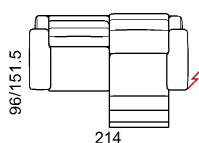

L - H- T- SH- ST- Y05	L - H- T- SH- ST- Y06	L - H- T- SH- ST- Y07	L - H- T- SH- ST- Y08	L - H- T- SH- ST- Y09
120 + 173	124 + 612	c37 + b68	174 + 110	613 + 114