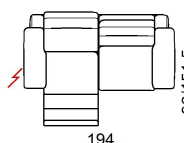

L - H- T- SH- ST- Y05	L - H- T- SH- ST- Y06	L - H- T- SH- ST- Y07	L - H- T- SH- ST- Y08	L - H- T- SH- ST- Y09
120 + 173	124 + 612	c37 + b68	174 + 110	613 + 114