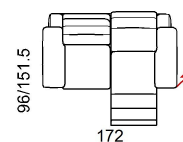

Mechanismus: Relaxausführung erhältlich motorisiert auf elektrischen Metallmechanismus durch seitliche Tastatur bedienbar. Die Gesamttiefe bei geöffnetem Relax beträgt 151,5 cm.

Standard-Füße: PM1035 in Metall glänzend Höhe 12,5 cm. Bei manchen Typen sind versteckte Stützfüße unter der Struktur vorhanden, die nur eine strukturbedingte Funktion haben.

Notiz: Fuer alle Modelle, die nicht abziehbar sind, koennen nur die ausgewaehten UNI-STOFFE verkauft werden!

Multibezug / Zubehör / Elementoptionen

robby_p

Fuß

PM1035

Hocker

Weisen mit Vorbehalt auf eventuelle Änderungen hin, ohne jegliche Vorankündigung, in bezug auf Materialien, Bezüge sowie Maße des Produktes, welche heute in den technischen Datenblättern oder Katalogen enthalten sind. Die angegebenen Maße und Volumen sind indikativ und möglichen Produktionstoleranzen ausgesetzt.

L Laenge - H Hoehe - T Tiefe - SH Sitzhoehe - ST Sitztiefe
Die Abmessungen beziehen sich immer auf die Außenmaße

maße	L 115 H95 T96 SH45 ST55	L 172 H95 T96 SH45 ST55	L 194 H95 T96 SH45 ST55	L 214 H95 T96 SH45 ST55	L 70 H44 T70 SH- ST-
typen nummer	100	200	240	300	540
Beschreibung	sessel 2 al	2 sitz 2al	2 1/2 sitzer 2 al	3 sitzer 2 al	hocker