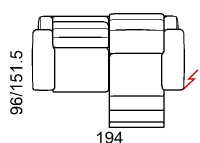

L - H- T- SH- ST- Y05	L - H- T- SH- ST- Y06	L - H- T- SH- ST- Y07	L - H- T- SH- ST- Y08	L - H- T- SH- ST- Y09
120 + 173	124 + 612	c37 + b68	174 + 110	613 + 114