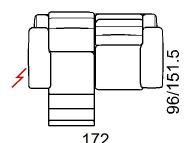

L - H- T- SH- ST- Y05	L - H- T- SH- ST- Y06	L - H- T- SH- ST- Y07	L - H- T- SH- ST- Y08	L - H- T- SH- ST- Y09
120 + 173	124 + 612	c37 + b68	174 + 110	613 + 114