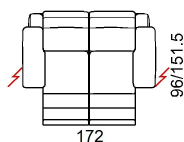

Notiz: Fuer alle Modelle, die nicht abziehbar sind, koennen nur die ausgewaehten UNI-STOFFE verkauft werden!

Multibezug / Zubehör / Elementoptionen

robby_p

Fuß

PM1035

Hocker

Weisen mit Vorbehalt auf eventuelle Änderungen hin, ohne jegliche Vorankündigung, in bezug auf Materialien, Bezüge sowie Maße des Produktes, welche heute in den technischen Datenblättern oder Katalogen enthalten sind. Die angegebenen Maße und Volumen sind indikativ und möglichen Produktionstoleranzen ausgesetzt.

L Laenge - H Hoehe - T Tiefe - SH Sitzhoehe - ST Sitztiefe
Die Abmessungen beziehen sich immer auf die Außenmaße

maße	L 115 H95 T96 SH45 ST55	L 172 H95 T96 SH45 ST55	L 194 H95 T96 SH45 ST55	L 214 H95 T96 SH45 ST55	L 70 H44 T70 SH- ST-
typen nummer	100	200	240	300	540
Beschreibung	sessel 2 al	2 sitz 2al	2 1/2 sitzer 2 al	3 sitzer 2 al	hocker