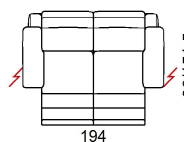

Notiz: Fuer alle Modelle, die nicht abziehbar sind, koennen nur die ausgewaehten UNI-STOFFE verkauft werden!

Multibezug / Zubehör / Elementoptionen

robby_p

Fuß

PM1035

Hocker

Weisen mit Vorbehalt auf eventuelle Änderungen hin, ohne jegliche Vorankündigung, in bezug auf Materialien, Bezüge sowie Maße des Produktes, welche heute in den technischen Datenblättern oder Katalogen enthalten sind. Die angegebenen Maße und Volumen sind indikativ und möglichen Produktionstoleranzen ausgesetzt.

L Laenge - H Hoehe - T Tiefe - SH Sitzhoehe - ST Sitztiefe
Die Abmessungen beziehen sich immer auf die Außenmaße

maße	L 115 H95 T96 SH45 ST55	L 172 H95 T96 SH45 ST55	L 194 H95 T96 SH45 ST55	L 214 H95 T96 SH45 ST55	L 70 H44 T70 SH- ST-
typen nummer	100	200	240	300	540
Beschreibung	sessel 2 al	2 sitz 2al	2 1/2 sitzer 2 al	3 sitzer 2 al	hocker