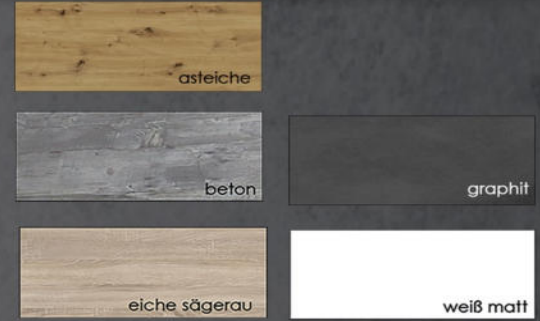

Gibt es in folgenden Größen und Farben:

6 **Monzi / 80 x 60**
Maße (B x H x T):
80/136 x 78 x 60 cm

Auf jeder Seite um 28 cm erweiterbar

6 **Monzi / 80**
Maße (B x H x T):
80/136 x 78 x 80 cm

Auf jeder Seite um 28 cm erweiterbar

8 **Monzi / 110 x 60**
Maße (B x H x T):
110/166 x 78 x 60 cm

Auf jeder Seite um 28 cm erweiterbar

8 **Monzi / 120**
Maße (B x H x T):
120/176 x 78 x 80 cm

Auf jeder Seite um 28 cm erweiterbar

10 **Monzi / 140**
Maße (B x H x T):
140/240 x 78 x 90 cm

Auf jeder Seite um 50 cm erweiterbar

12 **Monzi / 160**
Maße (B x H x T):
160/260 x 78 x 90 cm

Auf jeder Seite um 50 cm erweiterbar

14 **Monzi / 180**
Maße (B x H x T):
180/280 x 78 x 90 cm

Auf jeder Seite um 50 cm erweiterbar

14 **Monzi / 200**
Maße (B x H x T):
200/300 x 78 x 90 cm

Auf jeder Seite um 50 cm erweiterbar

Mäusbacher
MÖBELFABRIK