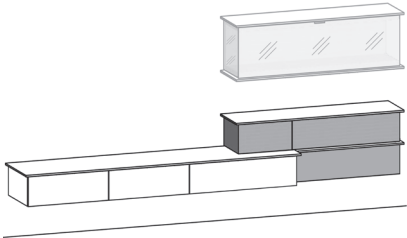

Vorschläge

\* Weitere Infos siehe Beleuchtung.

Best.-Nr. / Maße  
Beschreibung

**Vorschlag 710003**

bestehend aus:  
1 x 710220, 1 x 710110, 2 x 710107, 1 x 710325  
B 356,0, ca. H 76,6, T 53,0 cm

1 x 710785 Hängevitrine, B 156, H 40, T 41 cm  
1 x 710931 LED-Rückwandbeleuchtung,  
3 x LED-Spot \*  
1 x 710920 LED-Frontbeleuchtung \*  
1 x 710946 Fußschalter oder  
1 x 710947 4-Kanal-Funk-Trafo-Schalter oder  
1 x 710944 Sensorschalter links