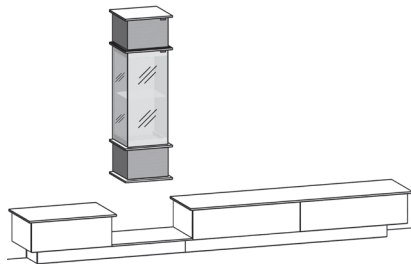

Vorschläge

* Weitere Infos siehe Beleuchtung.

Best.-Nr. / Maße
Beschreibung

Vorschlag 71006

bestehend aus:

1 x 710107, 1 x 710307, 1 x 710127, 1 x 710745,
2 x 710110, 1 x 710320, 1 x 710435
B 356,0, ca. H 174,1, T 53,0 cm

1 x 710936 LED-Frontbeleuchtung *

1 x 710933 LED-Rückwandbeleuchtung,
1 x LED-Spot *

1 x 710946 Fußschalter oder

1 x 710947 4-Kanal-Funk-Trafo-Schalter oder

1 x 710942 Sensorschalter an Griffseite