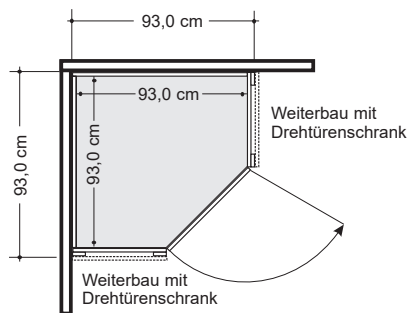

Eckschrank, ausgebaut

(inkl. 2 Einlegeböden und 1 Kleiderstange je Fach, Innentiefe 54 cm)

Beschreibung	Höhe 216,0 cm		Höhe 236,0 cm	
	Best.-Nr.	EUR	Best.-Nr.	EUR
Eckschrank 1 Tür (Türanschlag links) Achtung: Eckschrank <u>nicht</u> in Verbindung mit Passepartoutrahmen möglich. B 93,0, T 93,0 cm	Tür in Glas Weiß	069	074	
	Tür in Glas Kieselgrau	080	081	
	Tür in Glas Havanna	072	077	
	Spiegeltür	073	078	
Eckschrank 1 Tür (Türanschlag rechts) Achtung: Eckschrank <u>nicht</u> in Verbindung mit Passepartoutrahmen möglich. B 93,0, T 93,0 cm	Tür in Glas Weiß	079	085	
	Tür in Glas Kieselgrau	083	091	
	Tür in Glas Havanna	082	088	
	Spiegeltür	084	092	
Abschlussseite für Eckschrank beidseitig (links und rechts) verwendbar Wird benötigt, wenn der Eckschrank als Abschlusselement verwendet wird. Wird der Eckschrank separat aufgestellt, werden 2 Außenseiten benötigt. B 56,0, T 1,5 cm	233		248	

Platzbedarf für Eckschrank bei Weiterbau mit Drehtürenschränken.

Bedingt durch unterschiedliche Tiefen bei Drehtürenschränken ergibt sich ein unterschiedlicher Platzbedarf, je nach Weiterbau. Der Eckschrank hat immer die Maße 93,0 x 93,0 cm, und wird je nach Weiterbau von der Wand abgerückt.