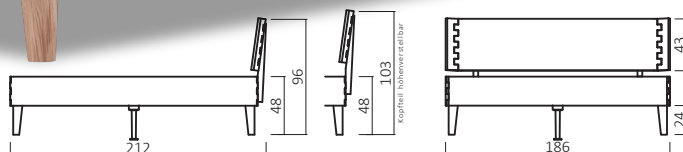

# ATLANTA

DICO

Motorrahmen einsetzbar

Kopfteil höhenverstellbar

Bettkasten BK831 - optional

347.KT  
KOPFTEIL

321.347-06-69  
(Art. Nr. Abb. für 180X200 cm)

## ATLANTA BESTELLBEISPIELE

+

=

bis 140 cm

ab 140 cm

321.347-06-69

BK831