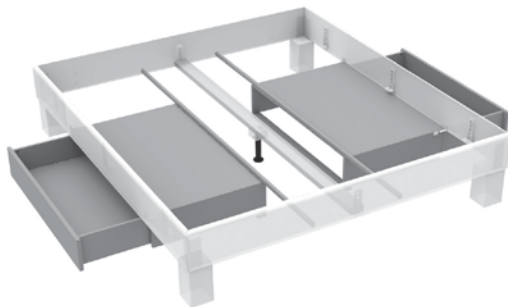

**954.00**

**Stützfuß**

Optional ab der Bettbreite 140 cm bietet ein zweiter Stützfuß zusätzliche Unterstützung.

**003.25**

2 Stück ( Set )

**Quertraverse**

Der Einsatz von Quertraversen (mit je zwei Stützfüßen) ermöglicht bei hoher Belastbarkeit noch mehr Stabilität.

**BK831**

Eine Seite

**Bettkasten**

Mit eleganten auf Schienen geführten Bettkästen verleihen wir unseren Betten zusätzliche Funktionalität, so wird ungenutzter Freiraum zu Stauraum.

Bei Bettbreiten bis 140 cm – eine Schublade einsetzbar  
Bei Bettbreiten ab 140 cm – zwei Schubladen einsetzbar