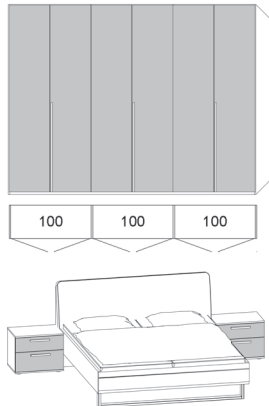

Vorschläge

inkl. 2 Einlegeböden, 1 Kleiderstange, 1 Griff je Fach, Korpus innen Lack weiß, Innentiefe 55,0 cm

Best.-Nr. / Maße
Beschreibung**710**

bestehend aus:

Drehtürenschränk

5-türig (100/50R/100),

Türen schlicht

- B 249,6, H 229,4, T 59,5 cm

BettanlageDoppelbett mit Polsterkopfteil Luna in Stoffbezug **Maranta Lagune Blau** und Holzkufer,

inkl. 2 Konsolen mit je 2 Schubkästen

Bett:

- Stellfläche: 149,0, 169,0, 189,0 oder 209,0 x 222,0 cm
- Liegefläche: 140, 160, 180 oder 200 x 200 cm
- Seitenhöhe: 48,4 cm
- Kopfteilhöhe: 105,0 cm
- Fußteilhöhe: 48,6 cm

Konsolen:

- 2 x B 60,0 (B 46,0 preisgleich möglich), H 48,6, T 46,0 cm

Gegen Aufpreis:**1 x 90015** Korpushöhe 207,0 cm (ohne Aufpreis)**1 x 902504** Passepartout ohne Beleuchtung, B +3,8, H +1,9, T 64,0 cm**1 x 902508** Kranz ohne Beleuchtung, B +0, H +1,9, T 64,0 cm**1 x 90343** 3er-Set Spot LED**1 x 90353** 3er-Set Stab LED**1 x 80281** Polsterkopfteil in Stoffbezug **Maranta Sand** (ohne Aufpreis)**1 x 80282** Polsterkopfteil in Stoffbezug **Maranta Jungle Green** (ohne Aufpreis)**711**