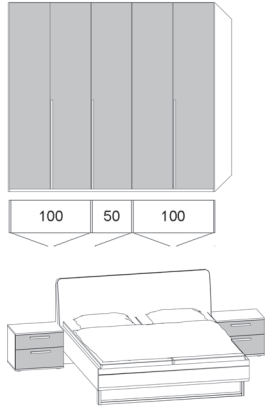

Vorschläge

inkl. 2 Einlegeböden, 1 Kleiderstange, 1 Griff je Fach, Korpus innen Lack weiß, Innentiefe 55,0 cm

Best.-Nr. / Maße
Beschreibung

710

bestehend aus:

Drehtürenschränk

5-türig (100/50R/100),

Türen schlicht

- B 249,6, H 229,4, T 59,5 cm

Bettanlage

Doppelbett mit Polsterkopfteil Luna in Stoffbezug **Maranta Lagune Blau** und Holzkufer,

inkl. 2 Konsolen mit je 2 Schubkästen

Bett:

- Stellfläche: 149,0, 169,0, 189,0 oder 209,0 x 222,0 cm
- Liegefläche: 140, 160, 180 oder 200 x 200 cm
- Seitenhöhe: 48,4 cm
- Kopfteilhöhe: 105,0 cm
- Fußteilhöhe: 48,6 cm

Konsolen:

- 2 x B 60,0 (B 46,0 preisgleich möglich), H 48,6, T 46,0 cm

Gegen Aufpreis:

1 x 90015 Korpushöhe 207,0 cm (ohne Aufpreis)

1 x 902504 Passepartout ohne Beleuchtung, B +3,8, H +1,9, T 64,0 cm

1 x 902508 Kranz ohne Beleuchtung, B +0, H +1,9, T 64,0 cm

1 x 90343 3er-Set Spot LED

1 x 90353 3er-Set Stab LED

1 x 80281 Polsterkopfteil in Stoffbezug **Maranta Sand** (ohne Aufpreis)

1 x 80282 Polsterkopfteil in Stoffbezug **Maranta Jungle Green** (ohne Aufpreis)