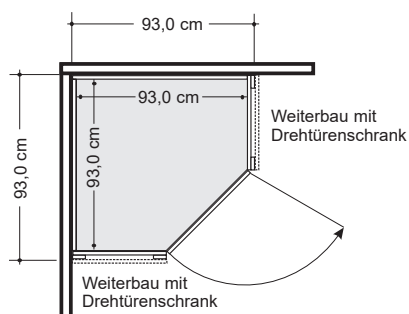

Eckschrank, ausgebaut

(inkl. 2 Einlegeböden und 1 Kleiderstange je Fach, Innentiefe 54 cm)

Beschreibung	Höhe 216,0 cm		Höhe 236,0 cm	
	Best.-Nr.	EUR	Best.-Nr.	EUR
Eckschrank 1 Tür (Türanschlag links) Achtung: Eckschrank <u>nicht</u> in Verbindung mit Passepartoutrahmen möglich. B 93,0, T 93,0 cm	Tür in Glas Weiß	069	074	
	Tür in Glas Kieselgrau	080	081	
	Tür in Glas Havanna	072	077	
	Spiegeltür	073	078	
Eckschrank 1 Tür (Türanschlag rechts) Achtung: Eckschrank <u>nicht</u> in Verbindung mit Passepartoutrahmen möglich. B 93,0, T 93,0 cm	Tür in Glas Weiß	079	085	
	Tür in Glas Kieselgrau	083	091	
	Tür in Glas Havanna	082	088	
	Spiegeltür	084	092	
Abschlussseite für Eckschrank beidseitig (links und rechts) verwendbar Wird benötigt, wenn der Eckschrank als Abschlusselement verwendet wird. Wird der Eckschrank separat aufgestellt, werden 2 Außenseiten benötigt. B 56,0, T 1,5 cm	233		248	

Platzbedarf für Eckschrank bei Weiterbau mit Drehtürenschränken.

Bedingt durch unterschiedliche Tiefen bei Drehtürenschränken ergibt sich ein unterschiedlicher Platzbedarf, je nach Weiterbau. Der Eckschrank hat immer die Maße 93,0 x 93,0 cm, und wird je nach Weiterbau von der Wand abgerückt.