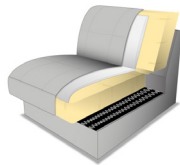

Modellbeschreibung:

Gestell: tragende Teile Buche, Sperrholzplatte

Polsterung Sitz: wahlweise:

PUR-Schaum
auf Wellenfedern
(Standard)