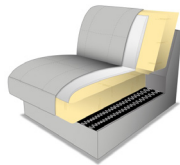

Modellbeschreibung:

Gestell: tragende Teile Buche, Sperrholzplatte

Polsterung Sitz: wahlweise:

PUR-Schaum auf Wellenfedern (Standard)

Kaltschaum gegen Aufpreis

Polsterung Rücken: PUR-Schaum auf Gummigürtung