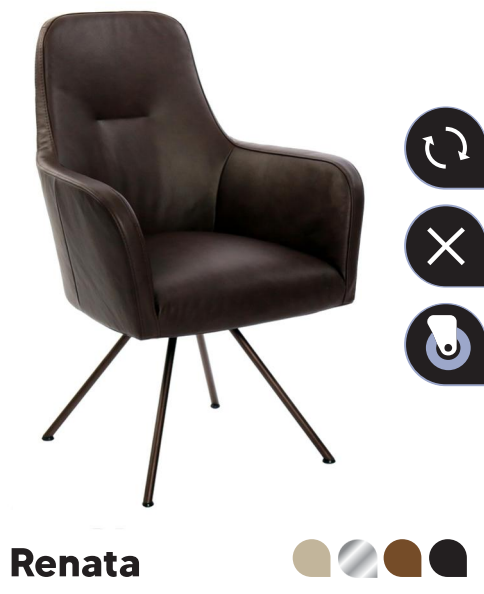

Fixiert

Rollen

Farboptionen Fuß

Edelstahl, Schwarz, Braun, Bronze, Taupe

Levi-dining

| Modell | Fußoptionen | | | Farboptionen Fuß | | | | | Maße (cm) | | | | | Bezug | | |
|-----------------|-------------|---------|---------------------------------|------------------|-------|--------|-----------|-------|-----------|-----------|--------------------|------------------|-------------------|-------|----------------------------|--------------|
| | Drehbar | Fixiert | Rollen (Silikon/ Doppelt) | Schwarz | Braun | Bronze | Edelstahl | Taupe | Sitzhöhe | Sitztiefe | Armlehnen- höhe | Gesamt- tiefe | Gesamtb- reite | Höhe | Leder (m ²) | Stoff (m) |
| Cairo | | | R/D | • | • | | | | 49 | 47 | 66 | 66 | 66 | 89 | 2.2 | 1.67 |
| Daily | | | D | | | | | | 48 | 47 | 64 | 61 | 61 | 88 | 3.25 | 2.06 |
| Diamond | | | D | | | | | | 48 | 46 | 66 | 61 | 59 | 90 | 3.42 | 2.32 |
| Florence | • | • | R/D | • | • | | • | • | 49 | 47 | 66 | 64 | 60 | 91 | 1.85 | 1.39 |
| Fontana | • | • | R/D | • | • | | • | • | 50 | 47 | 67 | 64 | 66 | 92 | 2.2 | 1.67 |
| Hera | • | | | • | • | • | | | 48 | 46 | 64 | 70 | 64 | 83 | 1.93 | 1.54 |
| Levi | • | | | • | • | • | | | 48 | 46 | 64 | 70 | 64 | 83 | 1.96 | 1.52 |
| Madison | • | • | R/D | • | • | | • | • | 51 | 46 | 66 | 64 | 59 | 89 | 1.93 | 1.38 |
| Mango | • | • | R/D | • | • | | • | • | 49 | 48 | 64 | 67 | 61 | 83 | 1.67 | 1.27 |
| Memphis | • | • | R/D | • | • | | • | • | 50 | 47 | 67 | 64 | 66 | 92 | 2.24 | 1.64 |
| Orlando | • | • | R/D | • | • | | • | • | 48 | 45 | 65 | 62 | 57 | 90 | 1.88 | 1.41 |
| Renata | • | • | R/D | • | • | | • | • | 52 | 47 | 69 | 65 | 64 | 96 | 2.11 | 1.54 |
| Rotonda | • | | | • | • | | | • | 51 | 47 | 86 | 60 | 64 | 96 | 2.7 | 1.9 |
| Smiley | • | | | • | | | | | 48 | 47 | 57 | 62 | 54 | 86 | 1.17 | 0.98 |
| Tampa | • | • | R/D | • | • | | • | • | 50 | 48 | 65 | 65 | 57 | 89 | 1.96 | 1.42 |
| Tucson | • | | | • | | | | | 51 | 47 | 66 | 63 | 59 | 86 | 1.87 | 1.73 |