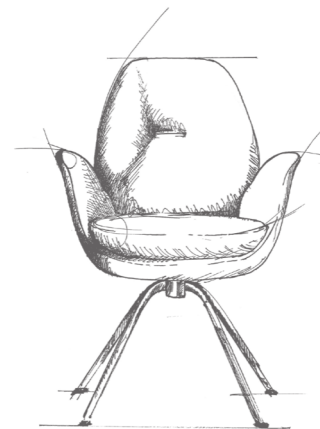

ESSZIMMERSTÜHLE