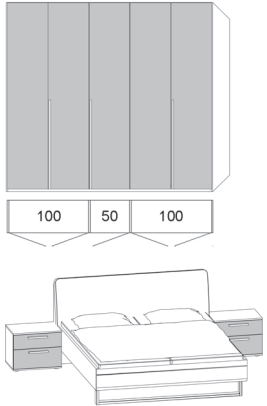

## Vorschläge

inkl. 2 Einlegeböden, 1 Kleiderstange, 1 Griff je Fach, Korpus innen Lack weiß, Innentiefe 55,0 cm

Best.-Nr. / Maße  
Beschreibung**710**

bestehend aus:

**Drehtürenschränk**

5-türig (100/50R/100),