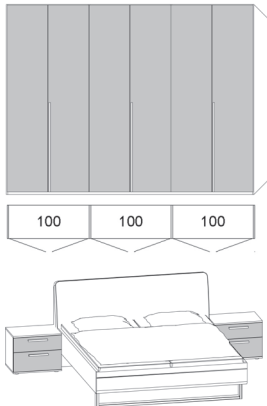

Vorschläge

inkl. 2 Einlegeböden, 1 Kleiderstange, 1 Griff je Fach, Korpus innen Lack weiß, Innentiefe 55,0 cm

Best.-Nr. / Maße
Beschreibung

710

bestehend aus:

Drehtürenschränk

5-türig (100/50R/100),

Türen schlicht

- B 249,6, H 229,4, T 59,5 cm

Bettanlage

Doppelbett mit Polsterkopfteil Luna in Stoffbezug **Maranta Lagune Blau** und Holzkufer,

inkl. 2 Konsolen mit je 2 Schubkästen

Bett:

- Stellfläche: 149,0, 169,0, 189,0 oder 209,0 x 222,0 cm
- Liegefläche: 140, 160, 180 oder 200 x 200 cm
- Seitenhöhe: 48,4 cm
- Kopfteilhöhe: 105,0 cm
- Fußteilhöhe: 48,6 cm

Konsolen:

- 2 x B 60,0 (B 46,0 preisgleich möglich), H 48,6, T 46,0 cm

Gegen Aufpreis:

1 x 90015 Korpushöhe 207,0 cm (ohne Aufpreis)

1 x 902504 Passepartout ohne Beleuchtung, B +3,8, H +1,9, T 64,0 cm

1 x 902508 Kranz ohne Beleuchtung, B +0, H +1,9, T 64,0 cm

1 x 90343 3er-Set Spot LED

1 x 90353 3er-Set Stab LED

1 x 80281 Polsterkopfteil in Stoffbezug **Maranta Sand** (ohne Aufpreis)

1 x 80282 Polsterkopfteil in Stoffbezug **Maranta Jungle Green** (ohne Aufpreis)

711

bestehend aus:

Drehtürenschränk

6-türig (100/100/100),

Türen schlicht

- B 299,2, H 229,4, T 59,5 cm

Bettanlage

Doppelbett mit Polsterkopfteil Luna in Stoffbezug **Maranta Lagune Blau** und Holzkufer,

inkl. 2 Konsolen mit je 2 Schubkästen

Bett:

- Stellfläche: 149,0, 169,0, 189,0 oder 209,0 x 222,0 cm
- Liegefläche: 140, 160, 180 oder 200 x 200 cm
- Seitenhöhe: 48,4 cm
- Kopfteilhöhe: 105,0 cm
- Fußteilhöhe: 48,6 cm

Konsolen:

- 2 x B 60,0 (B 46,0 preisgleich möglich), H 48,6, T 46,0 cm

Gegen Aufpreis:

1 x 90015 Korpushöhe 207,0 cm (ohne Aufpreis)

1 x 903004 Passepartout ohne Beleuchtung, B +3,8, H +1,9, T 64,0 cm

1 x 903008 Kranz ohne Beleuchtung, B +0, H +1,9, T 64,0 cm

1 x 90343 3er-Set Spot LED

1 x 90353 3er-Set Stab LED