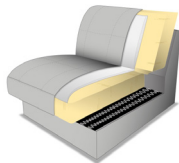

Modellbeschreibung:

Gestell: tragende Teile Buche, Sperrholzplatte

Polsterung Sitz: wahlweise:

PUR-Schaum
auf Wellenfedern
(Standard)