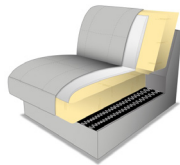

Modellbeschreibung:

Gestell: tragende Teile Buche, Sperrholzplatte

Polsterung Sitz: wahlweise:

PUR-Schaum
auf Wellenfedern
(Standard)

Kaltschaum
gegen Aufpreis

Polsterung Rücken: PUR-Schaum auf Gummigürtung