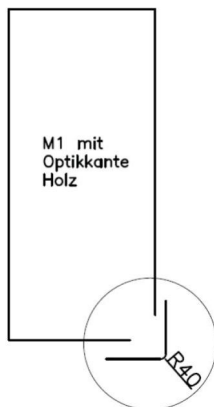

gültig für Tisch Caracas 300 / 400 - Massivplatte:

(Bitte bei Bestellung gewünschte Variante angeben !)

Variante M1:

Platte **Rechteck mit Optikkante Holz**
Ecken gerundet R 40 mm