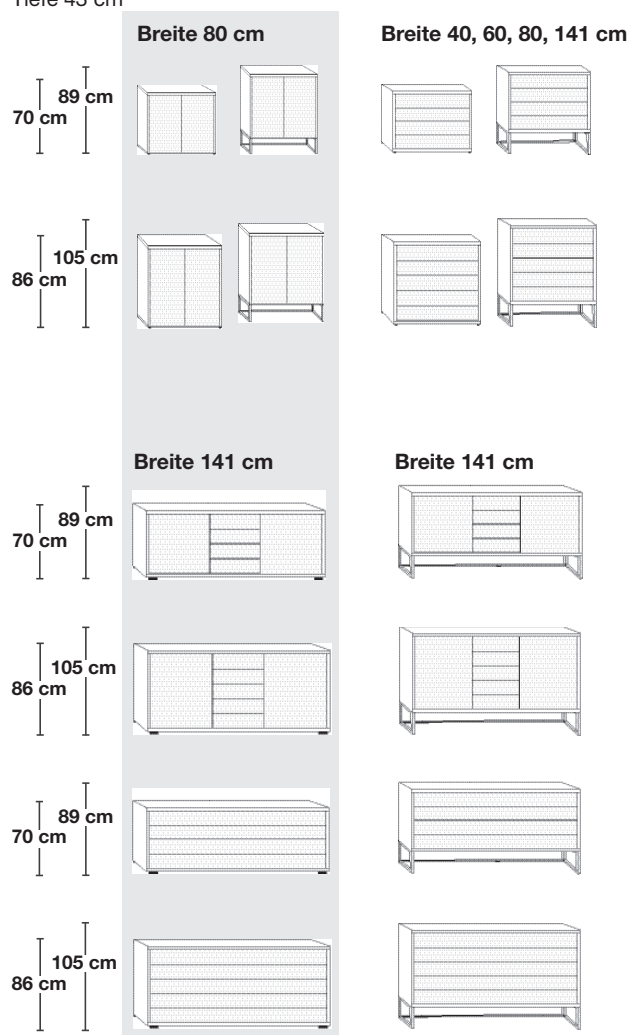

www.tuv.com
ID 1111253053

Quito.

V.i.P.

by Wiemann

Korpusbreiten

Drehtürenschränke

Breite	Seite	Sockel	Seite	Sockel	Seite	Sockel	Seite	Sockel	Seite	Breite effektiv
50	1,5	47,5	1,5							50,5 cm
100	1,5	96,4	1,5							99,4 cm
150	1,5	96,4	1,5	47,5	1,5					148,4 cm
200	1,5	96,4	1,5	96,4	1,5					197,3 cm
250	1,5	96,4	1,5	47,5	1,5	96,4	1,5			246,3 cm
300	1,5	96,4	1,5	96,4	1,5	96,4	1,5			295,2 cm
350	1,5	96,4	1,5	96,4	1,5	47,5	1,5	96,4	1,5	344,2 cm
400	1,5	96,4	1,5	96,4	1,5	96,4	1,5	96,4	1,5	393,1 cm

Quito.**V.i.P.**
by Wiemann**Betten und Beimöbel****Betten in 4 Breiten mit Polsterkopfteil**

Breiten in cm	140	160	180	200	Höhe Kopfteil in cm	97
Längen in cm	190	190	190	190	Höhe Fußteil in cm	48
	200	200	200	200		
	210	210	210	210	Höhe Oberkante Bettseite in cm	48
	220	220	220	220		

Betten mit Winkelfüßen in chrom oder Schiefer**Nachtschränke, in 12 Höhen und 2 Breiten**

Tiefe 43 cm

**Kommoden, in 4 Höhen und 4 Breiten**

Tiefe 43 cm

**Nachtschränke und Kommoden mit Griffen und ggf. Kufen in chrom oder Schiefer.****furn plan**Emissionsgeprüft
Schadstoffgeprüft
Regelmäßige
Produkt-
überwachungwww.tuv.com
ID 1111253053

Farb- und Modellabweichungen bzw. die Korrektur von irrthümlichen Angaben behalten wir uns vor. Alle Maße sind Ca.-Maße in cm.

Drehtürenschränke ohne Kranzleiste

Tiefe: 58 cm

Innenausstattung:

2 Einlegeböden, 1 Kleiderstange je Fach