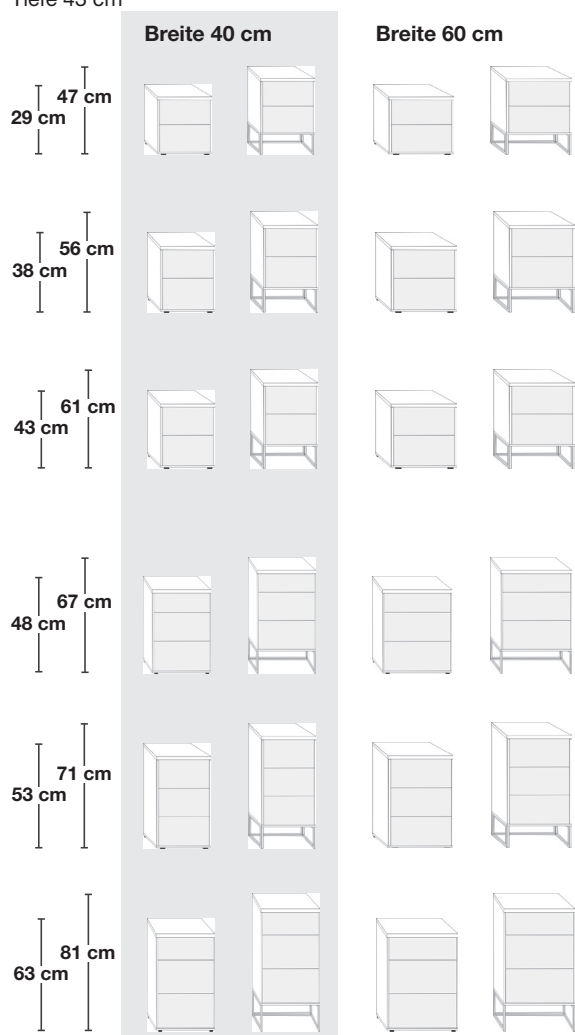

Quito.

V.i.P.
by Wiemann

Betten und Beimöbel

Betten in 4 Breiten mit Polsterkopfteil

Breiten in cm	140	160	180	200	Höhe Kopfteil in cm	97
Längen in cm	190	190	190	190	Höhe Fußteil in cm	48
	200	200	200	200		
	210	210	210	210	Höhe Oberkante Bettseite in cm	48
	220	220	220	220		

Betten mit Winkelfüßen in chrom oder Schiefer

Nachtschränke, in 12 Höhen und 2 Breiten

Tiefe 43 cm