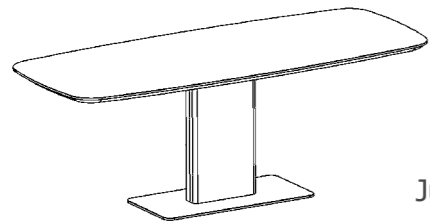

JURA MOLLIS

System | système