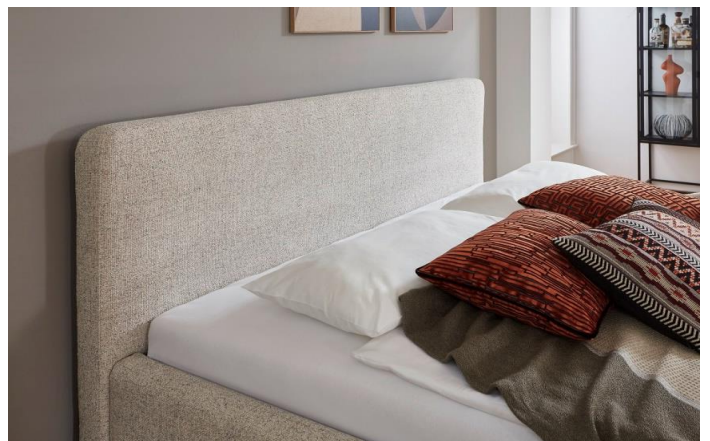

MATTIS Polsterbett *by meise*