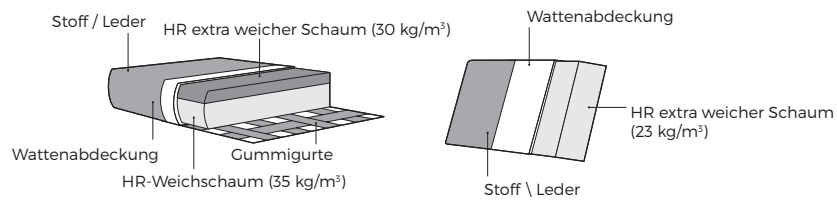

info@vilmers.com

Möbel Letz GmbH
Am Gewerbepark 11
06895 Zahna-Elster

Tel.: 035383 - 6018 50

Fax.: 035383 - 6018 17

RHEN

VILMERS

RHEN

Komfort