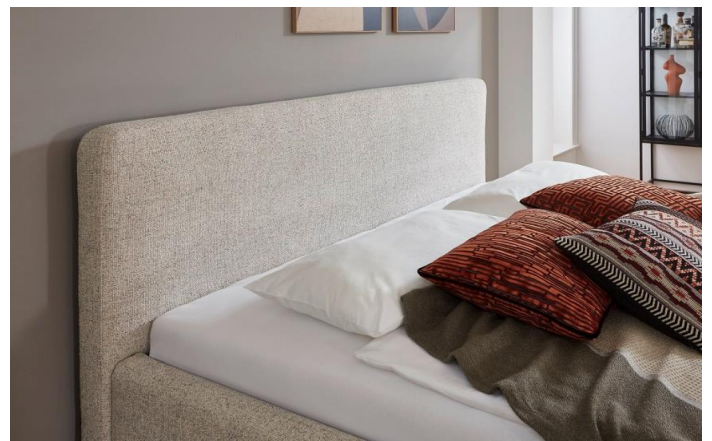

MATTIS Polsterbett *by meise*