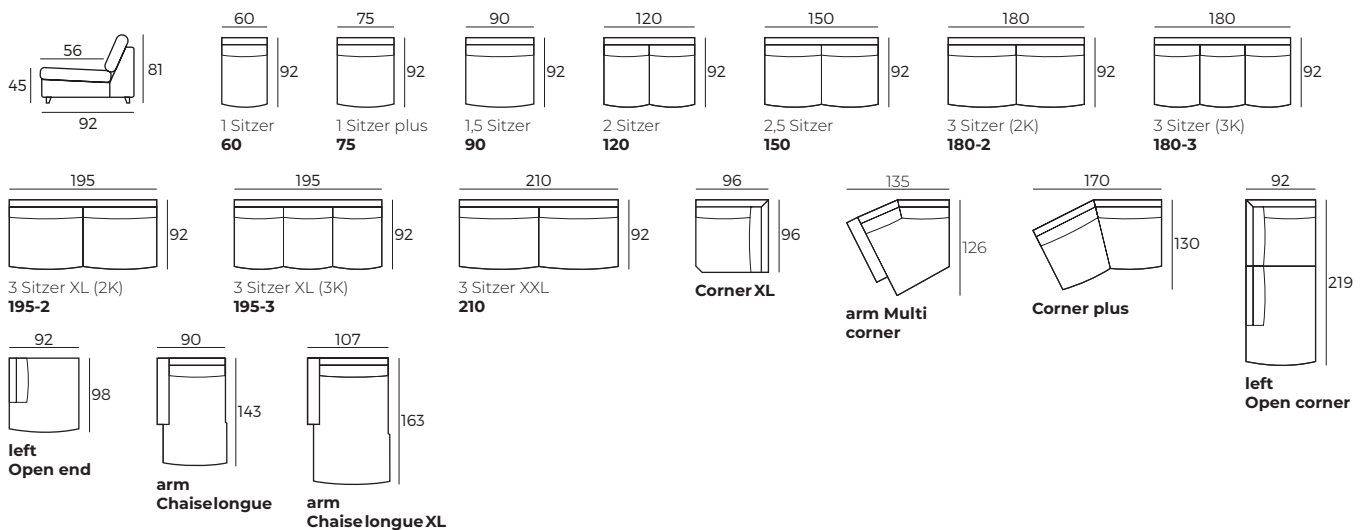

Anbau-Elemente/ Zwischenbau-Elemente

Skala 1:100