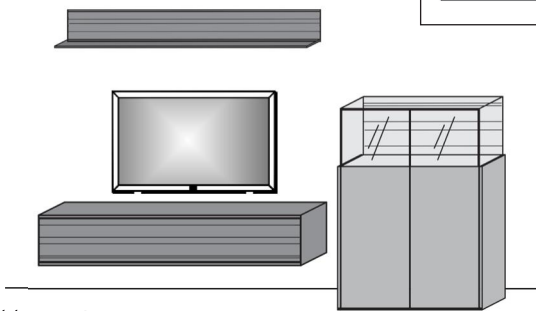

Maße B/H/T in cm	
288 / 185 / 41	V34
288 / 185 / 41	V35
Extras	Typen-Nr.
Indirekte-Bel. für 2175, 2171	9621
Indirekte-Bel. für 7101, 7105	9629
Vitrinen-Bel. für 7101, 7105	9712
Paneel-Bel. für 1151, 1155	9812