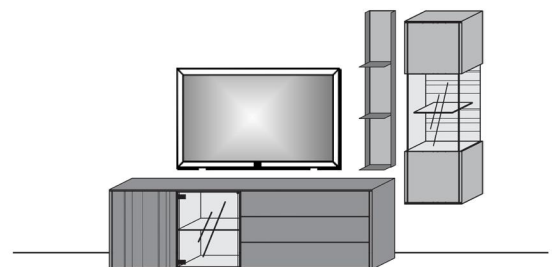

Maße B/H/T in cm	
254 / 205 / 46	V36
254 / 205 / 46	V37
Extras	Typen-Nr.
Vitrinen-Bel. für 7042, 7046	9724
Indirekte-Bel. für 7042, 7046	9624
Regal-Bel. für 6022, 6021	9831

Abbildung zeigt V36

Konstruktionsbedingt sind die von uns eingesetzten LED Strips nicht austauschbar, da sie als Schutz vor elektrostatischer Entladung (ESD) und zur Kühlung der LEDs fest auf Trägerprofile wie z.B. Aluprofile aufgeklebt werden müssen. Somit gewähren wir eine durchgehend hohe Langlebigkeit unserer Leuchten. Technisch bedingte Modell- und Maßänderungen vorbehalten! Modelle gesetzlich geschützt! Aufgrund von unterschiedlichen Ausführungen und Funktionen können die angegebenen Maßangaben auf der AB im Einzelfall leicht variieren.