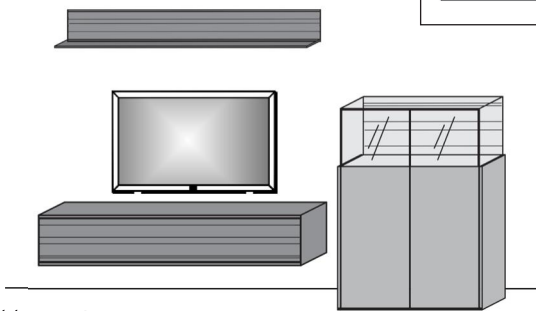

Kombi Nr. V34

Applikationen Altholzbuche Uyaa
bestehend aus:
1 x 2175 1 x 1151
1 x 7101

Kombi Nr. V35

Applikationen Altholzbuche Uyaa
bestehend aus:
1 x 2171 1 x 1155
1 x 7105

| Maße B/H/T in cm | |
|-------------------------------|-----------|
| 288 / 185 / 41 | V34 |
| 288 / 185 / 41 | V35 |
| Extras | Typen-Nr. |
| Indirekte-Bel. für 2175, 2171 | 9621 |
| Indirekte-Bel. für 7101, 7105 | 9629 |
| Vitrinen-Bel. für 7101, 7105 | 9712 |
| Paneel-Bel. für 1151, 1155 | 9812 |