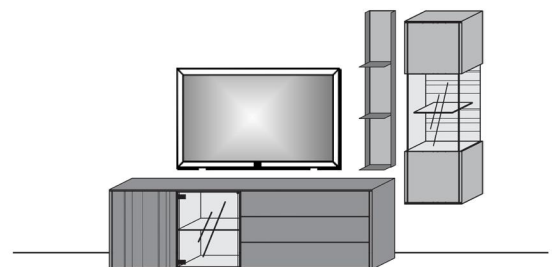

Abbildung zeigt V34

Kombi Nr. V36

Applikationen Altholzbuche Uyaa
bestehend aus:
1 x 3195 1 x 6022
1 x 7042

Kombi Nr. V37

Applikationen Altholzbuche Uyaa
bestehend aus:
1 x 3191 1 x 6021
1 x 7046

| Maße B/H/T in cm | |
|-------------------------------|-----------|
| 254 / 205 / 46 | V36 |
| 254 / 205 / 46 | V37 |
| Extras | Typen-Nr. |
| Vitrinen-Bel. für 7042, 7046 | 9724 |
| Indirekte-Bel. für 7042, 7046 | 9624 |
| Regal-Bel. für 6022, 6021 | 9831 |