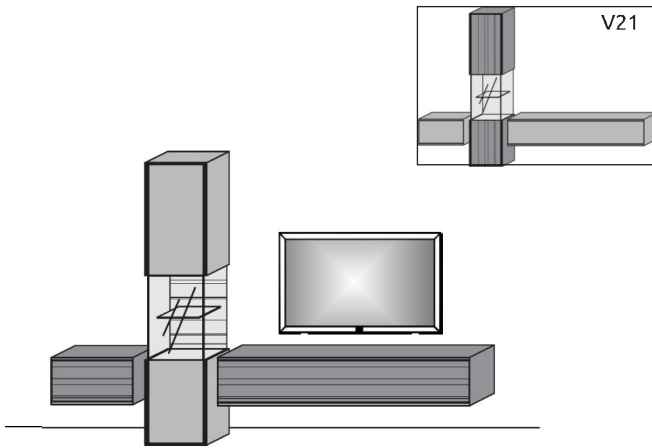

Abbildung zeigt V20

Kombi Nr. V22

Applikationen Altholzbuche Uyaa
bestehend aus:
1 x 3193   1 x 1151
1 x 6086

Maße B/H/T in cm

265 / 205 / 46   V22

265 / 205 / 46   V23

Extras

Typen-Nr.

Indirekte-Bel. für 3193, 3197   9631

Vitrinen-Bel. für 6086, 6082   9711

Indirekte-Bel. für 6086, 6082   9625

Paneel-Bel. für 1151, 1155   9812

Kombi Nr. V23

Applikationen Altholzbuche Uyaa
bestehend aus:
1 x 3197   1 x 1155
1 x 6082