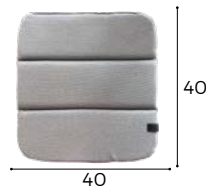

GREY

STONE

Passendes
Sitzkissen
erhältlich

TAUPE

BLACK

WHITE