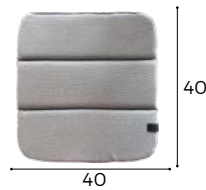

Möbel Letz GmbH
Am Gewerbepark 11
06895 Zahna-Elster

Tel.: 035383 - 6018 50

Fax.: 035383 - 6018 17

Stuhl LIEKE

GREY

STONE

Produktinformationen

- 5 Jahre Garantie
- Aus 100% recyceltem Kunststoff
- 100% recycelbar
- Ergonomisch konzipierter Sitz
- Pflegeleichte Kunststoffschale
- Löcher im Sitz für Regenablauf

Passendes
Sitzkissen
erhältlich

TAUPE

BLACK

WHITE