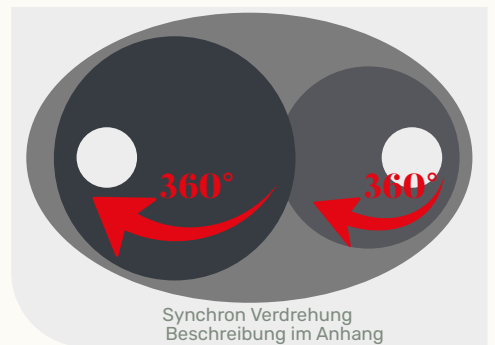

## SYNCHRON COUCHTISCH

<b>Bestell-Nr</b>	7504-CAL-WEI	Calvia Stein Wildeiche
<b>Funktion</b>	Synchron-Verdrehung	
<b>Höhenverstellung</b>	-	
<b>Oberflächen</b>	1	
<b>Glasoberflächen</b>	-	
<b>Größe</b>	95 x 65 cm	
<b>Höhe</b>	43 und 38 cm	
<b>Platte und Ablageplatte</b>	HPL Auflage Calvia Stein mit Schweizer Kante unterschnitten in RAL 7044 seidengrau lackiert	
<b>Gestell</b>	Ilse - Synchron - Verdrehung, Säulen in Aluminium RAL 7044 seidengrau lackiert, Bodenplatte in Wildeiche furniert mit Schweizer Kante unterschritten	