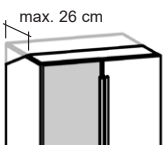

810889 pro Element
Abschrägung hinten für Hänge-Beimöbel (max. 26 cm von hinten).
Skizze mit genauen Maßen unbedingt erforderlich!