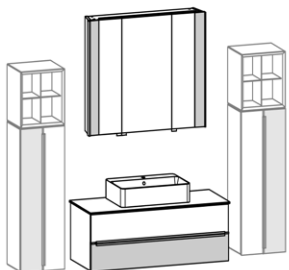

1 x 810704, 1 x 810112, 1 x 810804, 1 x 810053

B 102,0, H ca. 200, T 50,0 cm

Gegen Aufpreis

- 1 x 810743 Hänge-Beimöbel links, B 38,4, H 76,8, T 33,1 cm
- 1 x 810750 Hänge-Beimöbel rechts, B 38,4, H 134,4, T 33,1 cm
- 1 x 810707 Hängeregal mit Metalleinsatz, B 38,4, H 38,4, T 33,1 cm
- 1 x 810926 LED-Spiegelaufsatzbeleuchtung, Anschluss am Kippschalter*
- 1 x 810910 LED-Griffbeleuchtung für Waschtisch-Hängeschrank*
- 1 x 810931 LED-Griffbeleuchtung für Hänge-Beimöbel links*
- 1 x 810934 LED-Griffbeleuchtung für Hänge-Beimöbel rechts*
- 1 x 810941 Bewegungssensor für LED-Griffbel., Waschtisch-Hängeschrank
- 1 x 810942 Sensorschalter für LED-Griffbeleuchtung, Waschtisch-Hängeschrank
- 2 x 810944 Sensorschalter für LED-Griffbeleuchtung, Hänge-Beimöbel

Vorschlag 810005

- Front Colorglas graphit, titan oder weiß
- Absetzung Wildeiche gebürstet
- Waschtisch Keramik weiß

bestehend aus:

1 x 810122, 1 x 810806, 1 x 810054

B 122,0, H ca. 200, T 50,0 cm

- 1 x 810743 Hänge-Beimöbel links, B 38,4, H 76,8, T 33,1 cm
- 1 x 810750 Hänge-Beimöbel rechts, B 38,4, H 134,4, T 33,1 cm
- 1 x 810707 Hängeregal mit Metalleinsatz, B 38,4, H 38,4, T 33,1 cm
- 1 x 810928 LED-Spiegelaufsatzbeleuchtung, Anschluss am Kippschalter*
- 1 x 810912 LED-Griffbeleuchtung für Waschtisch-Hängeschrank*
- 1 x 810931 LED-Griffbeleuchtung für Hänge-Beimöbel links*
- 1 x 810934 LED-Griffbeleuchtung für Hänge-Beimöbel rechts*
- 1 x 810941 Bewegungssensor für LED-Griffbel., Waschtisch-Hängeschrank
- 1 x 810942 Sensorschalter für LED-Griffbeleuchtung, Waschtisch-Hängeschrank
- 2 x 810944 Sensorschalter für LED-Griffbeleuchtung, Hänge-Beimöbel