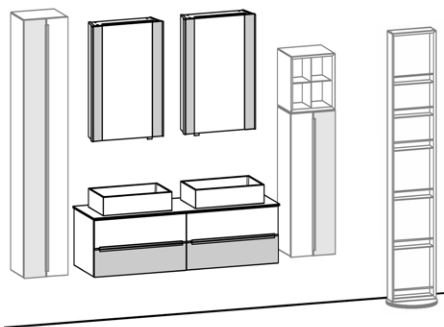

Vorschlag 810004

- Front Colorglas graphit, titan oder weiß
- Absetzung Spaltholz, Altholz-Eiche
- Waschtisch Mineralstein weiß
- Aufsatzbecken Mineralstein weiß, freistehend

bestehend aus:

1 x 810167, 1 x 810311, 1 x 810046, 1 x 810047
B 162,4, H ca. 200, T 50,0 cm

- 1 x 810851 Hänge-Beimöbel links, B 38,4, H 172,8, T 33,1 cm
- 1 x 810746 Hänge-Beimöbel rechts, B 38,4, H 96,0, T 33,1 cm
- 1 x 810707 Hängeregal mit Metalleinsatz, B 38,4, H 38,4, T 33,1 cm
- 1 x 810035 Standkristallspiegel, freistehend und drehbar, Ablagefächer rückseitig, B 38,4, H 182,4, T 12,7, Fuß Ø 42,0 cm
- 2 x 810101 Innenschubkasten oben, hinter Auszug
- 2 x 810925 LED-Spiegelaufsatzbeleuchtung, Anschluss am Kippschalter*
- 2 x 810937 LED-Waschplatzbeleuchtung, Anschluss am Kippschalter*
- 2 x 810911 LED-Griffbeleuchtung für Waschtisch-Hängeschrank*
- 1 x 810935 LED-Griffbeleuchtung für Hänge-Beimöbel links*
- 1 x 810932 LED-Griffbeleuchtung für Hänge-Beimöbel rechts*
- 1 x 810941 Bewegungssensor für LED-Griffbel., Waschtisch-Hängeschrank
- 1 x 810942 Sensorschalter für LED-Griffbeleuchtung, Waschtisch-Hängeschrank
- 2 x 810944 Sensorschalter für LED-Griffbeleuchtung, Hänge-Beimöbel