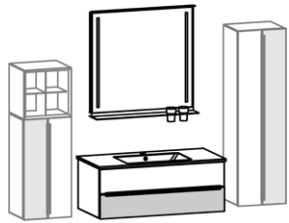

1 x 810704, 1 x 810112, 1 x 810804, 1 x 810053

B 102,0, H ca. 200, T 50,0 cm

Gegen Aufpreis

- 1 x 810743 Hänge-Beimöbel links, B 38,4, H 76,8, T 33,1 cm
- 1 x 810750 Hänge-Beimöbel rechts, B 38,4, H 134,4, T 33,1 cm
- 1 x 810707 Hängeregal mit Metalleinsatz, B 38,4, H 38,4, T 33,1 cm
- 1 x 810926 LED-Spiegelaufsatzbeleuchtung, Anschluss am Kippschalter*
- 1 x 810910 LED-Griffbeleuchtung für Waschtisch-Hängeschrank*
- 1 x 810931 LED-Griffbeleuchtung für Hänge-Beimöbel links*
- 1 x 810934 LED-Griffbeleuchtung für Hänge-Beimöbel rechts*
- 1 x 810941 Bewegungssensor für LED-Griffbel., Waschtisch-Hängeschrank
- 1 x 810942 Sensorschalter für LED-Griffbeleuchtung, Waschtisch-Hängeschrank
- 2 x 810944 Sensorschalter für LED-Griffbeleuchtung, Hänge-Beimöbel