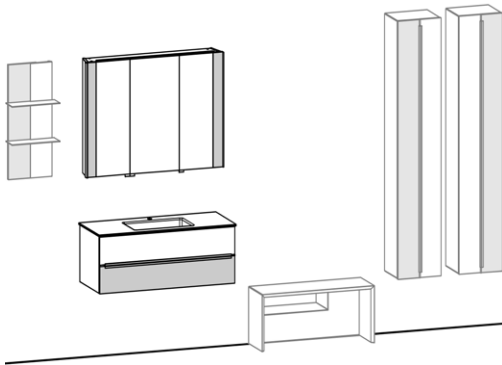

* Infos zur Beleuchtung finden Sie auf der Seite 30.
Zubehör finden Sie auf den Seiten 28 und 29.

Achtung: Vorschläge sind nicht veränderbar!

Best.-Nr. / Maße
Beschreibung

Vorschlag 810003

- Front Colorglas graphit, titan oder weiß
- Absetzung Spaltholz, Altholz-Eiche
- Waschtisch Mineralstein weiß

bestehend aus:

1 x 810127, 1 x 810306, 1 x 810049
B 122,0, H ca. 200, T 50,0 cm

- 1 x 810773 Hänge-Paneel links, B 38,4, H 76,8, T 17,8 cm
- 1 x 810770 Bank mit Metallablage, B 100,0, H 38,4, T 33,1 cm
- 1 x 810851 Hänge-Beimöbel links, B 38,4, H 172,8, T 33,1 cm
- 1 x 810852 Hänge-Beimöbel rechts, B 38,4, H 172,8, T 33,1 cm
- 1 x 810927 LED-Spiegelaufsatzbeleuchtung, Anschluss am Kippschalter*
- 1 x 810939 LED-Waschplatzbeleuchtung, Anschluss am Kippschalter*
- 1 x 810912 LED-Griffbeleuchtung für Waschtisch-Hängeschrank*
- 1 x 810922 LED-Paneelbeleuchtung*
- 2 x 810935 LED-Griffbeleuchtung für Hänge-Beimöbel*
- 1 x 810941 Bewegungssensor für LED-Griffbel., Waschtisch-Hängeschrank
- 1 x 810942 Sensorschalter für LED-Griffbeleuchtung, Waschtisch-Hängeschrank
- 2 x 810944 Sensorschalter für LED-Griffbeleuchtung, Hänge-Beimöbel
- 1 x 810968 Raumspar-CLOU-System