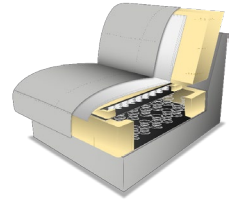

PUR-Schaum auf Wellenfedern (Standard)

Federkern

Kaltschaum gegen Aufpreis

Boxspring gegen Aufpreis

**Polsterung Rücken:** PUR-Schaum auf Gummigürtung, inkl. Schwenkrückenfunktion

**Rückenoptik:** wahlweise: