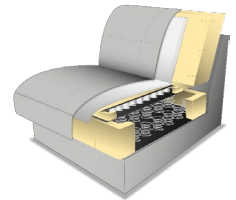

Modellbeschreibung:

Gestell: tragende Teile Buche, Metallrahmen

Polsterung Sitz: wahlweise:

PUR-Schaum auf Wellenfedern
(Standard)

Federkern

Kaltschaum
gegen Aufpreis

Boxspring
gegen Aufpreis

Polsterung Rücken: PUR-Schaum auf Gummigürtung, inkl. Schwenkrückenfunktion

Armlehne: **gegen Aufpreis** mit Armteilverstellung (**AV**)

Sitzhöhe: wahlweise:

Typ A Normalhöhe 43cm **Standard**

Typ B Komforthöhe 46cm **gegen Aufpreis**

Boxspringpolsterung erhöht die Sitzhöhe um ca. 1-2cm