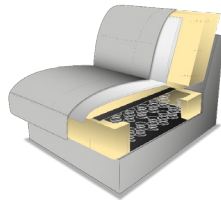

Modellbeschreibung:

Gestell: tragende Teile Buche, Metallrahmen

Polsterung Sitz: wahlweise:

PUR-Schaum auf Wellenfedern
(Standard)

Federkern

Kaltschaum
gegen Aufpreis

Boxspring
gegen Aufpreis

Polsterung Rücken: PUR-Schaum auf Gummigürtung, inkl. Schwenkrückenfunktion