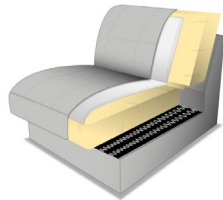

Möbel LETZ

Finden und Wohlfühlen

Typenplan

Carolina C XC von Poco - Eckgarnitur rechts hellgrau

Wichtiger Hinweis für Sie

Etwaige Hinweise des Herstellers in dieser Produktinformation, die sich auf die Gewährleistung beziehen, haben für Sie keinerlei Bindungswirkung und können von Ihnen ignoriert werden. Ihre gesetzlichen Gewährleistungsrechte als Verbraucher uns gegenüber, als Ihrem Verkäufer, werden dadurch in keiner Weise berührt oder eingeschränkt. Sie können sich wegen aller Mängel jederzeit an uns wenden. Darüber hinaus gehende Herstellergarantien bleiben natürlich unberührt. Dieser Artikel wird hergestellt von Steinpol Central Services Sp.z o.o., Ul. Fabryczna 13, 69110 Rzepin, Polen

Modellbeschreibung:

Gestell: tragende Teile Buche, Metallrahmen

Polsterung Sitz: wahlweise:

PUR-Schaum auf Wellenfedern
(Standard)

Federkern

Kaltschaum
gegen Aufpreis

Boxspring
gegen Aufpreis

Polsterung Rücken: PUR-Schaum auf Gummigürtung, inkl. Schwenkrückenfunktion