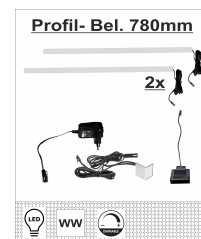

DONNA

Typenprogramm montiert

Typen

Art.-Nr.	42 B9 HH 96	42 B9 HH 97	42 B9 HH 98
Beschreibung	2er-Set 10 x 10 mm Profilbeleuchtung 450 mm, warmweiß, inkl. Handschalter und dimm- barer Trafoeinheit für Type 31	2er-Set 10 x 10 mm Profilbeleuchtung 550 mm, warmweiß, inkl. Handschalter und dimm- barer Trafoeinheit für Type 05	2er-Set 10 x 10 mm Profilbeleuchtung 780 mm, warmweiß, inkl. Handschalter und dimm- barer Trafoeinheit für Type 01, 12, 20 und 22
Breite / Höhe / Tiefe (cm)	ca. 45 / 1 / 1	ca. 45 / 1 / 1	ca. 80 / 1 / 1