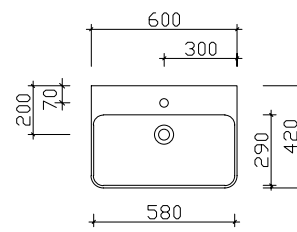

Variante M3
Alu Matt

Variante H3
Schwarz Matt

Variante U2
Chrom Glanz

Aufsatzbecken-Übersicht

Aufsatzbecken

Breite 360 mm **BAECM03CL127701**

Breite 480 mm **BAEN003M08010A**

Breite 500 mm **BAE168E0301**

Breite 550 mm **BAE169E0299**

Breite 600 mm **BAE170E0298**

Breite 600 mm **BAETU09079200**

Breite 600 mm **BAETU1007920001**

SERIE 7200

Hier bieten wir eine große Auswahl an Formen und Größen namhafter und bewährter Hersteller. Waschtisch-Artikel ohne Armatur.

Bitte Hahnlochbohrung bei Bedarf separat bestellen. Details finden Sie bei den variablen Waschtischplatten.

Höhe	Breite	Tiefe	Artikel-Nr.	Aufteilung Breite
125	480	380	BAEN003M08010A	

Keramik-Aufsatzbecken