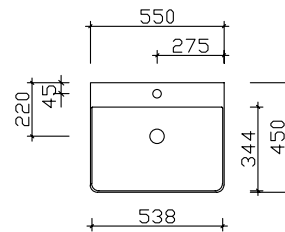

Variante M3
Alu Matt

Variante H3
Schwarz Matt

Variante U2
Chrom Glanz

Aufsatzbecken-Übersicht

Aufsatzbecken

Breite 360 mm **BAECM03CL127701**

Breite 480 mm **BAEN003M08010A**

Breite 500 mm **BAE168E0301**

Breite 550 mm **BAE169E0299**

Breite 600 mm **BAE170E0298**

Breite 600 mm **BAETU09079200**

Breite 600 mm **BAETU1007920001**

SERIE 7200

Hier bieten wir eine große Auswahl an Formen und Größen namhafter und bewährter Hersteller. Waschtisch-Artikel ohne Armatur.

Bitte Hahnlochbohrung bei Bedarf separat bestellen. Details finden Sie bei den variablen Waschtischplatten.

Höhe	Breite	Tiefe	Artikel-Nr.	Aufteilung Breite
125	480	380	BAEN003M08010A	

Keramik-Aufsatzbecken