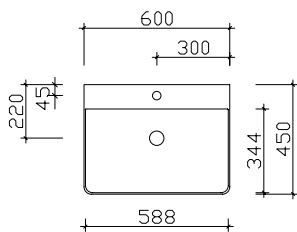

Variante M3
Alu Matt

Variante H3
Schwarz Matt

Variante U2
Chrom Glanz

Aufsatzbecken-Übersicht

Aufsatzbecken

Breite 360 mm **BAECM03CL127701**

Breite 480 mm **BAEN003M08010A**

Breite 500 mm **BAE168E0301**

Breite 550 mm **BAE169E0299**

Breite 600 mm **BAE170E0298**

Breite 600 mm **BAETU09079200**

Breite 600 mm **BAETU1007920001**

SERIE 7200

Hier bieten wir eine große Auswahl an Formen und Größen namhafter und bewährter Hersteller. Waschtisch-Artikel ohne Armatur.

Bitte Hahnlochbohrung bei Bedarf separat bestellen. Details finden Sie bei den variablen Waschtischplatten.

Höhe	Breite	Tiefe	Artikel-Nr.	Aufteilung Breite
125	480	380	BAEN003M08010A	

Keramik-Aufsatzbecken