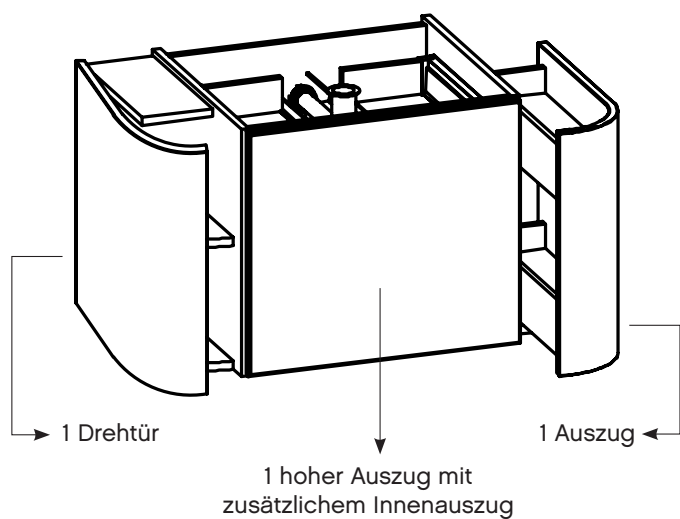

Beispiel: W16PMEX85

Bild zeigt Waschtischunterschrank mit Drehtür, Frontfarbe Linea Eiche Hell aufrecht Nachbildung

Bild zeigt Waschtischunterschrank mit Auszug, Frontfarbe Linea Eiche Hell aufrecht Nachbildung