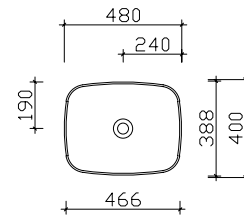

Variante M3
Alu Matt

Variante H3
Schwarz Matt

Variante U2
Chrom Glanz

Aufsatzbecken-Übersicht

Aufsatzbecken

Breite 360 mm **BAECM03CL127701**

Breite 480 mm **BAEN003M08010A**

Breite 500 mm **BAE168E0301**

Breite 550 mm **BAE169E0299**

Breite 600 mm **BAE170E0298**

Breite 600 mm **BAETU09079200**

Breite 600 mm **BAETU1007920001**

SERIE 7200

Hier bieten wir eine große Auswahl an Formen und Größen namhafter und bewährter Hersteller. Waschtisch-Artikel ohne Armatur.

Bitte Hahnlochbohrung bei Bedarf separat bestellen. Details finden Sie bei den variablen Waschtischplatten.

Höhe	Breite	Tiefe	Artikel-Nr.	Aufteilung Breite
125	480	380	BAEN003M08010A	

Keramik-Aufsatzbecken