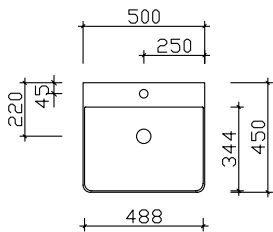

Variante M3
Alu Matt

Variante H3
Schwarz Matt

Variante U2
Chrom Glanz

Aufsatzbecken-Übersicht

Aufsatzbecken

Breite 360 mm **BAECM03CL127701**

Breite 480 mm **BAEN003M08010A**

Breite 500 mm **BAE168E0301**

Breite 550 mm **BAE169E0299**

Breite 600 mm **BAE170E0298**

Breite 600 mm **BAETU09079200**

Breite 600 mm **BAETU1007920001**

SERIE 7200

Hier bieten wir eine große Auswahl an Formen und Größen namhafter und bewährter Hersteller. Waschtisch-Artikel ohne Armatur.

Bitte Hahnlochbohrung bei Bedarf separat bestellen. Details finden Sie bei den variablen Waschtischplatten.

Höhe	Breite	Tiefe	Artikel-Nr.	Aufteilung Breite
125	480	380	BAEN003M08010A	

Keramik-Aufsatzbecken