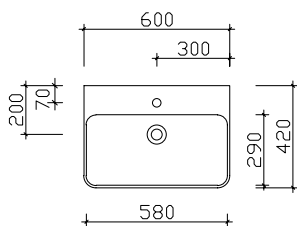

Variante M3
Alu Matt

Variante H3
Schwarz Matt

Variante U2
Chrom Glanz

Aufsatzbecken-Übersicht

Aufsatzbecken

Breite 360 mm **BAECM03CL127701**

Breite 480 mm **BAEN003M08010A**

Breite 500 mm **BAE168E0301**

Breite 550 mm **BAE169E0299**

Breite 600 mm **BAE170E0298**

Breite 600 mm **BAETU09079200**

Breite 600 mm **BAETU1007920001**

SERIE 7200

Hier bieten wir eine große Auswahl an Formen und Größen namhafter und bewährter Hersteller. Waschtisch-Artikel ohne Armatur.

Keramik-Aufsatzbecken

Weiß Glanz (01)
ohne Armaturbohrung, inkl. Zwangsablauf

Höhe	Breite	Tiefe	Artikel-Nr.	Aufteilung Breite
120	360	360	BAECM03CL127701	

Solid Surface-Aufsatzbecken

Weiß Matt
ohne Armaturbohrung
inkl. Zwangsablauf

Bitte Hahnlochbohrung bei Bedarf separat bestellen. Details finden Sie bei den variablen Waschtischplatten.

Höhe	Breite	Tiefe	Artikel-Nr.	Aufteilung Breite
125	480	380	BAEN003M08010A	

Keramik-Aufsatzbecken