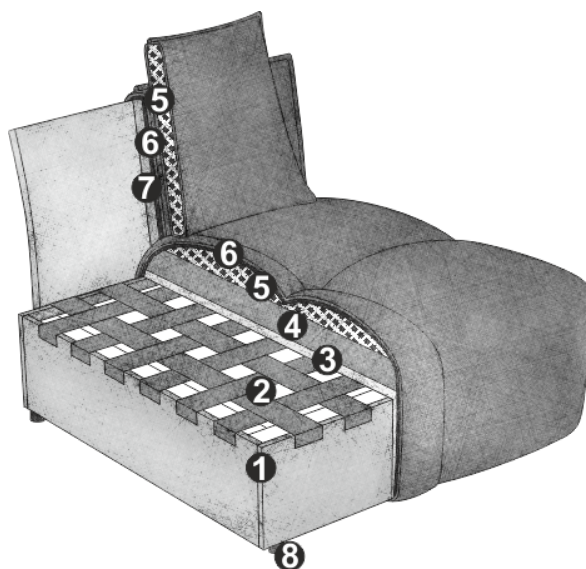

PRODUKTTINFORMATIONEN

- 1 Gestell: **Buche-Holzkonstruktion**
- 2 Unterfederung Sitz: **flexible Polstergurte**
- 3 Polsteraufbau Sitz: **Standard-Komfortschaumstoff (Raumgewicht 25 kg/m3)**
- 4 Polsteraufbau Sitz: **hochelastischer Kaltschaumstoff (Raumgewicht 35 kg/m3)**
- 5 Polsteraufbau Rücken und Sitz: **Kammerkissen mit einer Füllung aus Viskose-Schaumstoffflocken (70%) und Silikonfasern (30%)**
- 6 Polsteraufbau Rücken und Sitz: **Polsterwatte 300g**
- 7 Polsteraufbau Rücken: **Premium-Komfortschaumstoff (Raumgewicht 35 kg/m3)**
- 8 Fuss: **Kunststofffuss / Höhe: 3 cm**