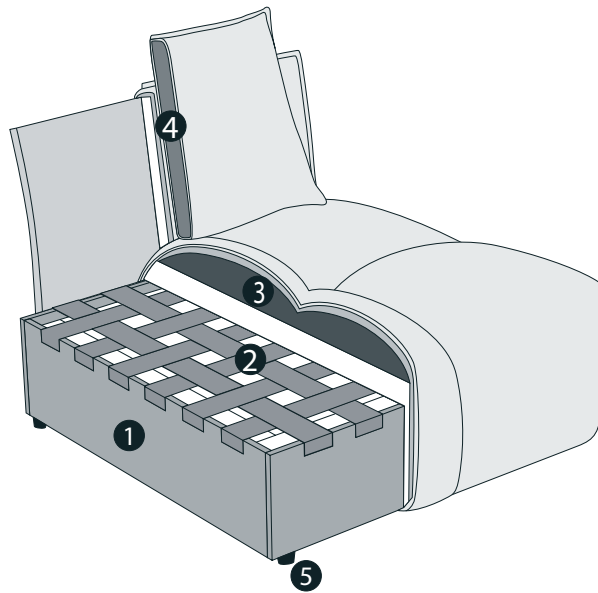

PRODUKT- UND BESTELLINFORMATIONEN

- 1 Gestell: **Buche-Holzkonstruktion**
- 2 Unterfederung Sitz: **elastischer Polstergurt mit Filzabdeckung**
- 3 Polsteraufbau Sitz: **hochelastischer Kaltschaum (Raumgewicht 35 kg/m³) mit weicher Kammerkissenauflage mit Füllung aus Viscoflocken und Silikon-Mix.**
- 4 Polsteraufbau Rücken: **lose Kissen mit hochwertigen Viscoflocken-Füllung**
- 5 Fuss: **Kunststoff / Höhe: 3 cm**