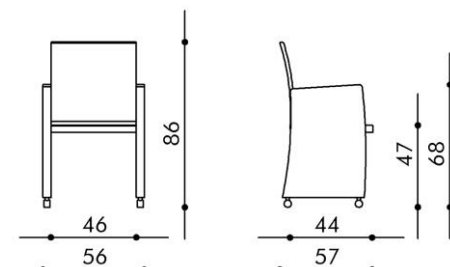

Technische Daten