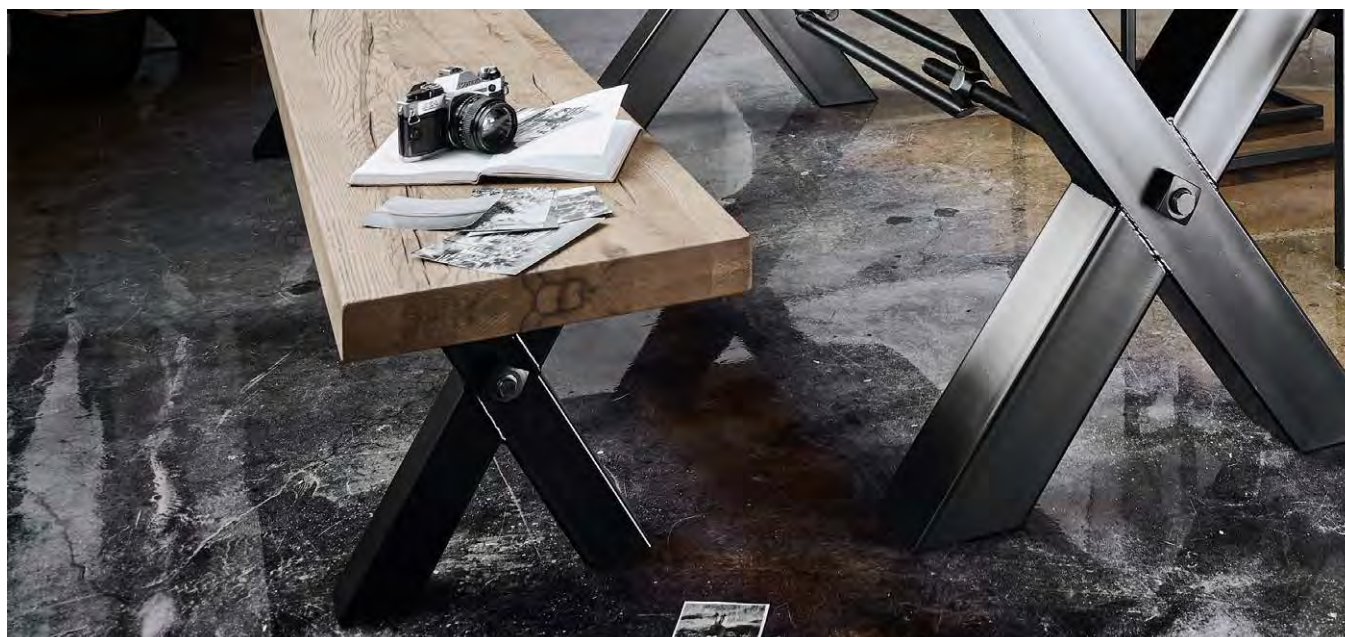

CONCEPT 4 YOU - LEGS FOR DINING

CONCEPT 4 YOU - LEGS FOR DINING

LAYTHAM, Gestell für Bank

4 x 8 cm

Metall

101 Black

Artikelnummer	B x H (cm)	Gewicht (kg)	Kubik (m ³)	Kolli	Bemerkung
22651-K	28 x 42	9	0,01	1	1,2 mm Metall